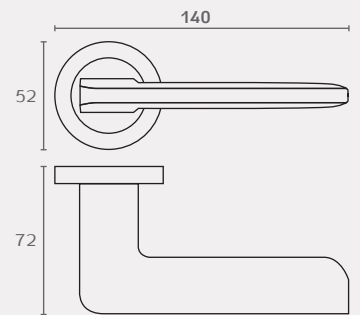

AP546 09

AP546 23

**AP546** זוג ידידות עם בוקסות  
חומר: אלומיניום

| שם גימור  | גימור צורה | דגם   |
|-----------|------------|-------|
| ניקל שחור | RP 09      | AP546 |
| שחור מט   | RP 23      | AP546 |
| ניקל שחור | RY 09      | AP546 |
| שחור מט   | RY 23      | AP546 |
| ניקל שחור | WC 09      | AP546 |
| שחור מט   | WC 23      | AP546 |

AP549 09

AP549 23

**AP549** זוג ידידות עם בוקסות  
חומר: אלומיניום

| שם גימור  | גימור צורה | דגם   |
|-----------|------------|-------|
| ניקל שחור | RP 09      | AP549 |
| שחור מט   | RP 23      | AP549 |
| ניקל שחור | RY 09      | AP549 |
| שחור מט   | RY 23      | AP549 |
| ניקל שחור | WC 09      | AP549 |
| שחור מט   | WC 23      | AP549 |