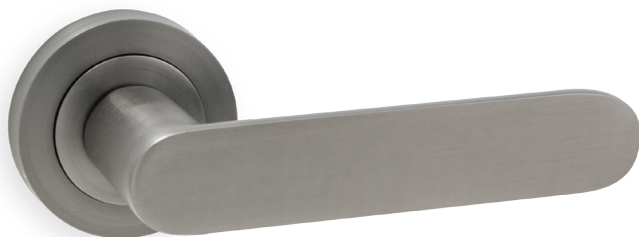

AP546 09

AP546 23

**AP546** זוג ידידות עם בוקסות  
חומר: אלומיניום

| שם גימור  | גימור צורה | דגם   |
|-----------|------------|-------|
| ניקל שחור | RP 09      | AP546 |
| שחור מט   | RP 23      | AP546 |
| ניקל שחור | RY 09      | AP546 |
| שחור מט   | RY 23      | AP546 |
| ניקל שחור | WC 09      | AP546 |
| שחור מט   | WC 23      | AP546 |

AP549 09

AP549 23

**AP549** זוג ידידות עם בוקסות  
חומר: אלומיניום

| שם גימור  | גימור צורה | דגם   |
|-----------|------------|-------|
| ניקל שחור | RP 09      | AP549 |
| שחור מט   | RP 23      | AP549 |
| ניקל שחור | RY 09      | AP549 |
| שחור מט   | RY 23      | AP549 |
| ניקל שחור | WC 09      | AP549 |
| שחור מט   | WC 23      | AP549 |