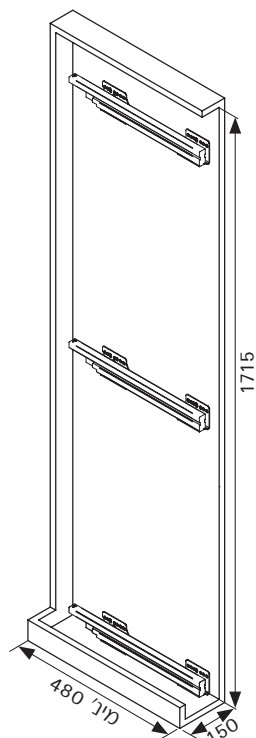

מזווה נשלף במשיכה עם 5 מדפים ליחידה ברוחב 150 מ"מ

M15

סגירה שקטה

מינ' 480 מ"מ

מינ' 1715 מ"מ

150 מ"מ

שליפה מלאה

עד 60 ק"ג

ELQGM150PC DX

להזמנה

תיאור	דגם
מזווה עם 5 סלים, צד ימין	ELQGM150PC DX
מזווה עם 5 סלים, צד שמאל	ELQGM150PC SX

גימור:

02 כרום ניקל

למידע נוסף

הפרזול שעושה את ההבדל

M15

איטליה, VIBO סדרת מזוים ליחידה ברוחב 150 ס"מ מבית