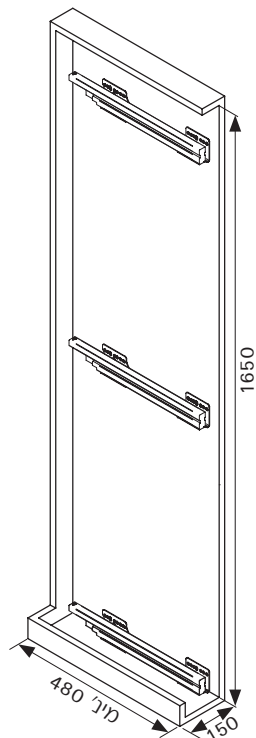

מזווה נשלף במשיכה עם 5 מדפים ליחידה ברוחב 150 מ"מ

M15

סגירה שקטה

מיני 480 מ"מ

מיני 1650 מ"מ

150 מ"מ

שליפה מלאה

עד 60 ק"ג

ELQGM150PC DX

להזמנה

תיאור	דגם
מזווה עם 5 סלים, צד ימין	ELQGM150PC DX
מזווה עם 5 סלים, צד שמאל	ELQGM150PC SX

גימור: 02 כרום ניקל

למידע נוסף

הפרזול שעושה את ההבדל

M15

איטליה, VIBO סדרת מזוים ליחידה ברוחב 150 ס"מ מבית