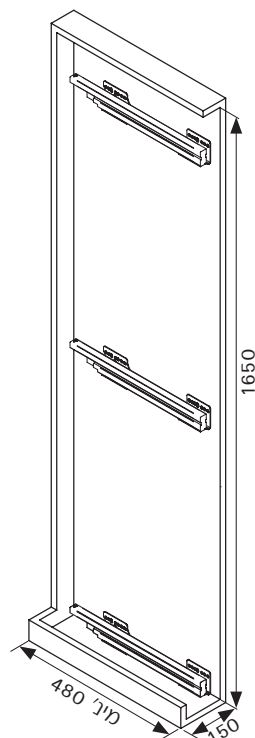

מזווה נשלף במשיכה ליחידה ברוחב 150 מ"מ

M15-BOTTELS

סגירה שקטה

מינ' 480 מ"מ

מינ' 1650 מ"מ

150 מ"מ

שליפיה מלאה

עד 60 ק"ג

ELQGM150PB DX

להזמנה

תיאור	דגם
מזווה נשלף לבקבוקי יין, צד ימין	ELQGM150PB DX
מזווה נשלף לבקבוקי יין, צד שמאל	ELQGM150PB SX

גימור: 02 כרום ניקל

למידע נוסף

M15 - BOTTELS
מזווה ייעודי מזווה ייעודי לאחסון בקבוקי יין בשכיבה, צר במיוחד ברוחב 150 מ"מ מבית VIBO, איטליה