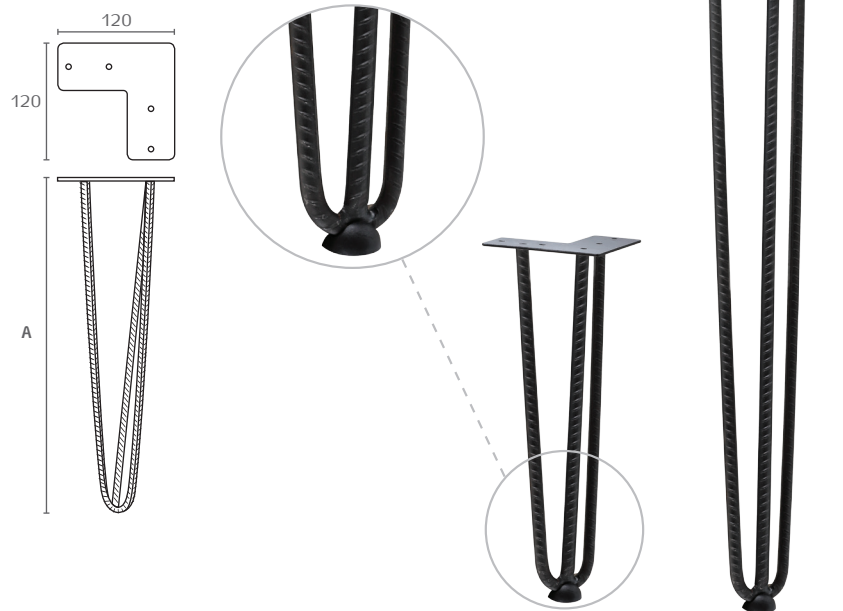

LG31

רגל סיכה מברזל בניין

להזמנה

תיאור	דגם
רוחב עליון 120 מ"מ, גובה 350 מ"מ	LG31.350
רוחב עליון 120 מ"מ, גובה 710 מ"מ	LG31.710

גימור:

25 ברזל אפור

A
350
710

למידע נוסף

LG33

רגל סיכה מחודדת (3 מוטות)

להזמנה

תיאור	דגם
רוחב עליון 120 מ"מ, גובה 350 מ"מ	LG33.350
רוחב עליון 120 מ"מ, גובה 710 מ"מ	LG33.710

גימור:

23 שחור מט

A
350
710

למידע נוסף