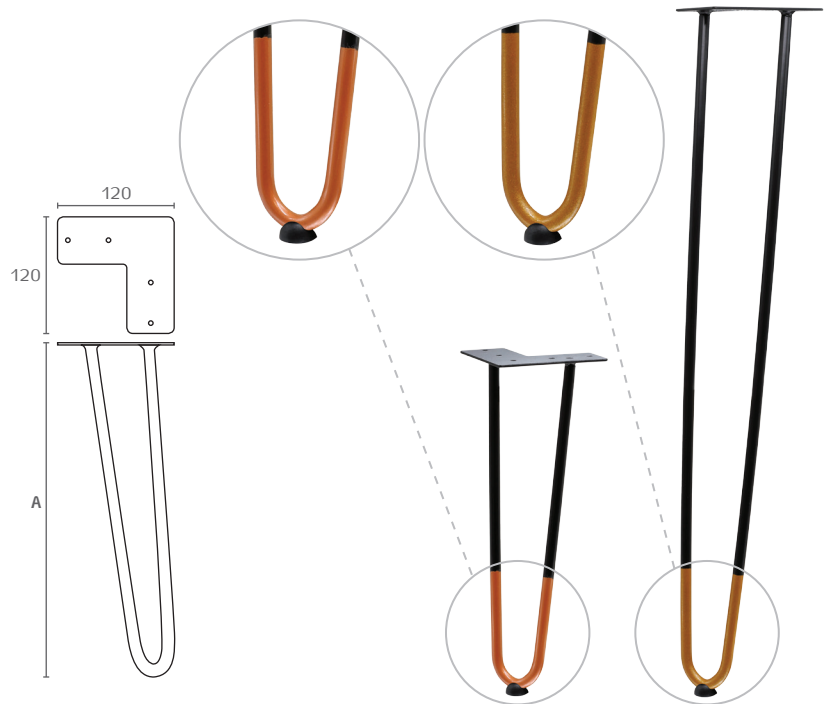

להזמנה

תיאור	דגם
רוחב עליון 120 מ"מ, גובה 350 מ"מ	LG20.350
רוחב עליון 120 מ"מ, גובה 710 מ"מ	LG20.710

2307

שחור מט/זהב מט

2305M

שחור מט/נחושת מט

גימור:

A
350
710