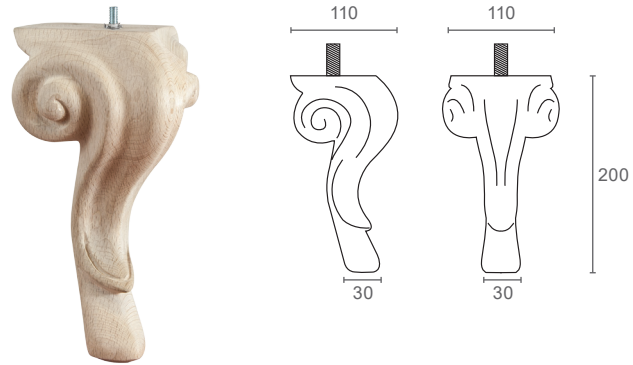

G0319

רגל לרהיטים מעץ עם אום נעץ M6, גובה 200 מ"מ

להזמנה

תיאור	דגם
רגל מסוגנת מעץ, עם אום נעץ M6, קוטר 110 מ"מ, גובה 200 מ"מ	G0319

גימור:

150 בוק יבש

למידע נוסף

G0334

רגל לרהיטים מעץ משולשת, גובה 160 מ"מ

להזמנה

תיאור	דגם
רגל מסוגנת מעץ, 160x160 מ"מ, גובה 160 מ"מ	G0334

גימור:

150 בוק יבש

למידע נוסף

G0339

רגל לרהיטים מעץ גובה 200 מ"מ

להזמנה

תיאור	דגם
רגל מסוגנת מעץ, 125x125 מ"מ, גובה 200 מ"מ	G0339

גימור:

150 בוק יבש

למידע נוסף

G0015

רגל מסוגנת מעץ, גובה 100/140 מ"מ

להזמנה

תיאור	דגם
רגל מסוגנת מעץ, גובה 100 מ"מ	G0015
רגל מסוגנת מעץ, גובה 140 מ"מ	G0015

גימור:

150 בוק יבש

למידע נוסף

A
100
140