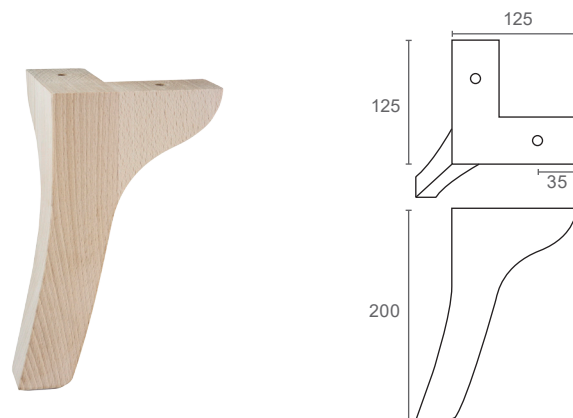

G0319

רגל לרהיטים מעץ עם אום נעץ M6, גובה 200 מ"מ

להזמנה

תיאור	דגם
רגל מסוגנת מעץ, עם אום נעץ M6, קוטר 110 מ"מ, גובה 200 מ"מ	G0319

גימור:

150 בוק יבש

למידע נוסף

G0334

רגל לרהיטים מעץ משולשת, גובה 160 מ"מ

להזמנה

תיאור	דגם
רגל מסוגנת מעץ, 160x160 מ"מ, גובה 160 מ"מ	G0334

גימור:

150 בוק יבש

למידע נוסף

G0339

רגל לרהיטים מעץ גובה 200 מ"מ

להזמנה

תיאור	דגם
רגל מסוגנת מעץ, 125x125 מ"מ, גובה 200 מ"מ	G0339

גימור:

150 בוק יבש

למידע נוסף

G0015

רגל מסוגנת מעץ, גובה 100/140 מ"מ

להזמנה

תיאור	דגם
רגל מסוגנת מעץ, גובה 100 מ"מ	G0015
רגל מסוגנת מעץ, גובה 140 מ"מ	G0015

גימור:

150 בוק יבש

למידע נוסף

A
100
140