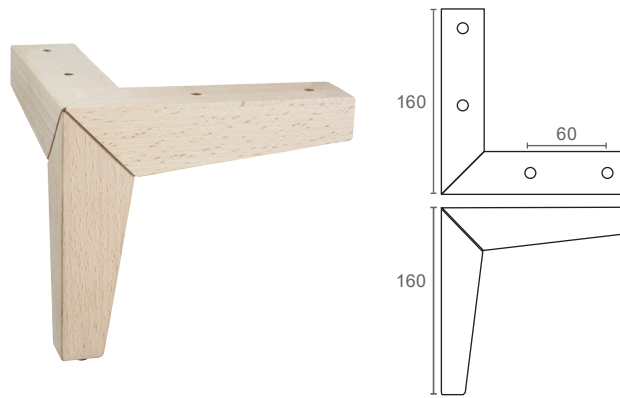

G0319

רגל לרהיטים מעץ עם אום נעץ M6, גובה 200 מ"מ

להזמנה

תיאור	דגם
רגל מסוגנת מעץ, עם אום נעץ M6, קוטר 110 מ"מ, גובה 200 מ"מ	G0319

גימור:

150 בוק יבש

למידע נוסף

G0334

רגל לרהיטים מעץ משולשת, גובה 160 מ"מ

להזמנה

תיאור	דגם
רגל מסוגנת מעץ, 160x160 מ"מ, גובה 160 מ"מ	G0334

גימור:

150 בוק יבש

למידע נוסף

G0339

רגל לרהיטים מעץ גובה 200 מ"מ

להזמנה

תיאור	דגם
רגל מסוגנת מעץ, 125x125 מ"מ, גובה 200 מ"מ	G0339

גימור:

150 בוק יבש

למידע נוסף

G0015

רגל מסוגנת מעץ, גובה 100/140 מ"מ

להזמנה

תיאור	דגם
רגל מסוגנת מעץ, גובה 100 מ"מ	G0015
רגל מסוגנת מעץ, גובה 140 מ"מ	G0015

גימור:

150 בוק יבש

למידע נוסף

A
100
140