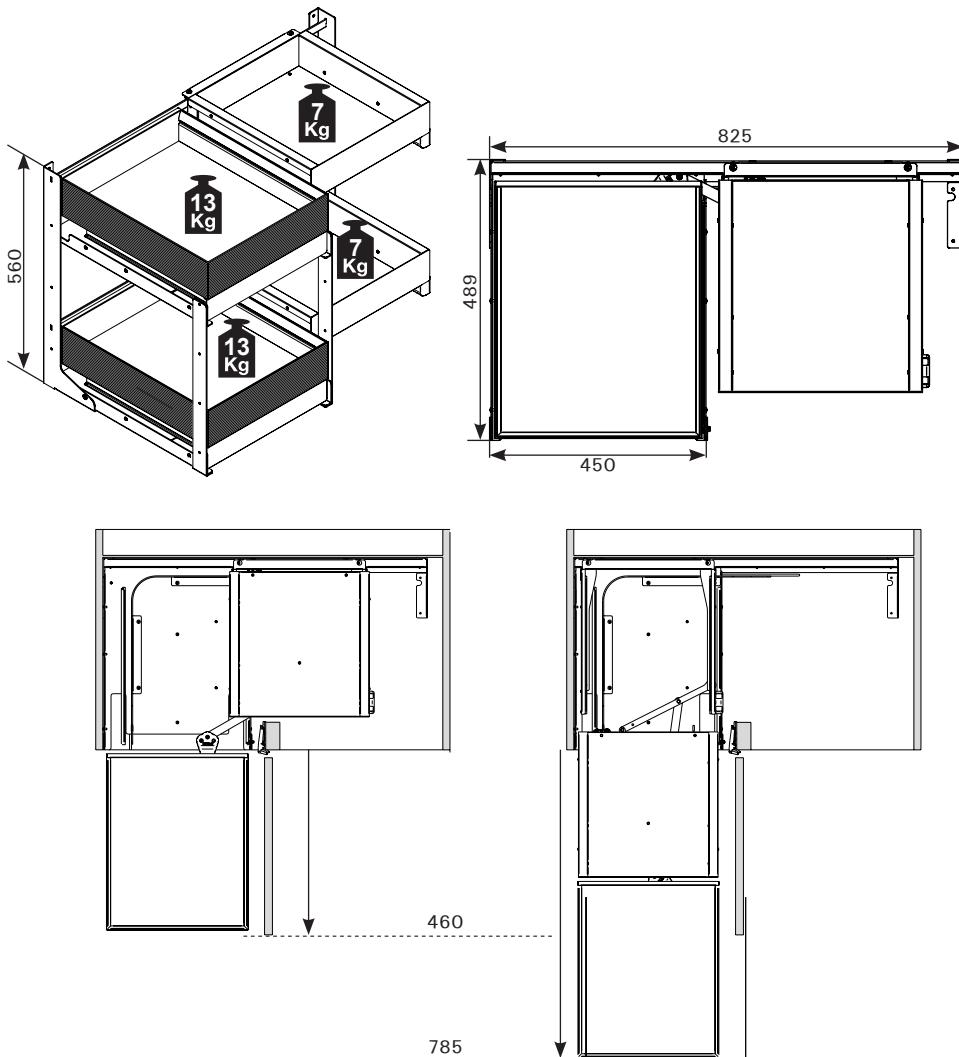

מנגנון פינה ל-4 סלי מתכת נשלפים בגימור יוקרתי

FLY BOX URBAN

סגירה שקטה מיני 450 מ"מ להתקנה בצד ימין/שמאל מיני 489 מ"מ מיני 560 מ"מ מיני 825 מ"מ 13 ק"ג לסל קדמי 7 ק"ג לסל אחורי

להזמנה

תיאור	דגם
מנגנון פינה ל-4 סלי מתכת נשלפים	FLYBU.450

גימור:
77 גרפיט

מידות המדף

למידע נוסף