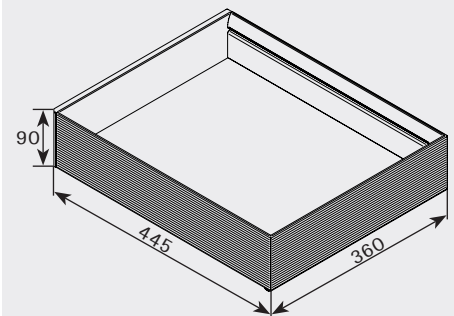

מנגנון פינה ל-4 סלי מתכת נשלפים בגימור יוקרתי

FLY BOX URBAN

סגירה שקטה מיני 450 מ"מ להתקנה בצד ימין/שמאל מיני 489 מ"מ מיני 560 מ"מ מיני 825 מ"מ 13 ק"ג לסל קדמי 7 ק"ג לסל אחורי

להזמנה

תיאור	דגם
מנגנון פינה ל-4 סלי מתכת נשלפים	FLYBU.450

גימור:
77 גרפיט

מידות המדף

למידע נוסף