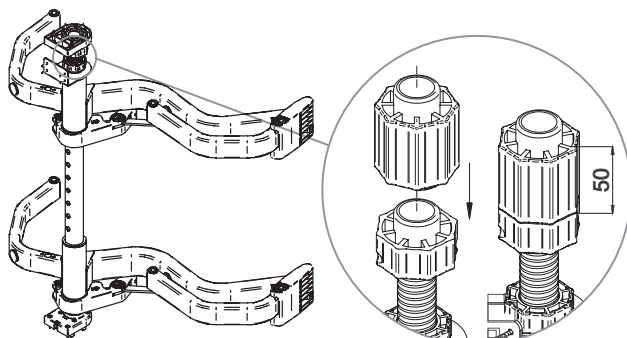

FLYMOON – סט 2 מדפים נשלפים לדלת ברוחב 400 מ"מ

סט 2 מדפים הנשלף במלואו בתנועה חלקה ורציפה, תוצרת VIBO, איטליה.

- עומס מירבי למערכת 2 קומות: 30 ק"ג (15 ק"ג למדף).
- בלעדי! המדפים מתאימים להתקנה בארון עם דלת צרה במיוחד.

בלעדי!
לדלת צרה

* כאשר גובה פנים הארון מעל 705 מ"מ, יש להתקין מחברים להגבהת המנגנון (2 מחברים כלולים בקיט). כל מחבר מוסיף 50 מ"מ לגובה המנגנון.

FLY40

FLYMOON מתקן פינתי נשלף דו קומתי

להזמנה

תיאור	דגם
לדלת 400 מ"מ - ימין	FLY40 DX
לדלת 400 מ"מ - שמאל	FLY40 SX

גימור: 02 כרום ניקל

נתונים לתכנון

- רוחב דלת מינימלי: 400 מ"מ.
- עומק ארון מינימלי (נטו): 489 מ"מ.
- רוחב ארון מינימלי (נטו): 760 מ"מ.
- גובה ארון פנימי (נטו): 655-805 מ"מ*.
- עומס מירבי למתקן: 30 ק"ג (15 ק"ג למדף).