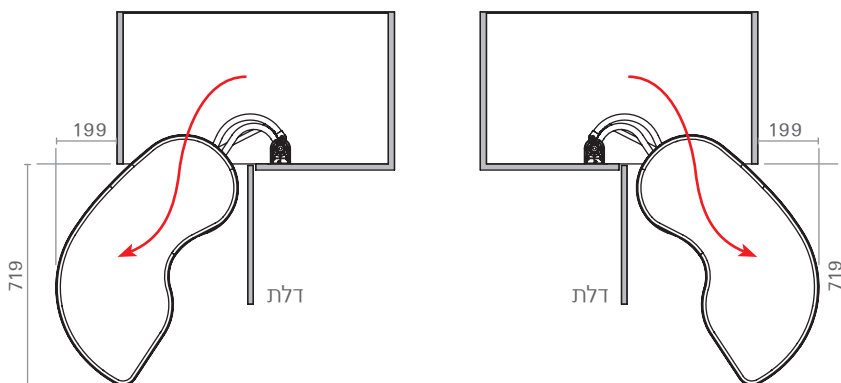

FLYMOON – סט 2 מדפים נשלפים לדלת ברוחב 400 מ"מ

סט 2 מדפים הנשלף במלואו בתנועה חלקה ורציפה, תוצרת VIBO, איטליה.

- עומס מירבי למערכת 2 קומות: 30 ק"ג (15 ק"ג למדף).
- בלעדי! המדפים מתאימים להתקנה בארון עם דלת צרה במיוחד.

בלעדי!
לדלת צרה

* כאשר גובה פנים הארון מעל 705 מ"מ, יש להתקין מחברים להגבהת המנגנון (2 מחברים כלולים בקיט). כל מחבר מוסיף 50 מ"מ לגובה המנגנון.

FLY40

FLYMOON מתקן פינתי נשלף דו קומתי

להזמנה

תיאור	דגם
לדלת 400 מ"מ - ימין	FLY40 DX
לדלת 400 מ"מ - שמאל	FLY40 SX

גימור: 02 כרום ניקל

נתונים לתכנון

- רוחב דלת מינימלי: 400 מ"מ.
- עומק ארון מינימלי (נטו): 489 מ"מ.
- רוחב ארון מינימלי (נטו): 760 מ"מ.
- גובה ארון פנימי (נטו): 655-805 מ"מ*.
- עומס מירבי למתקן: 30 ק"ג (15 ק"ג למדף).