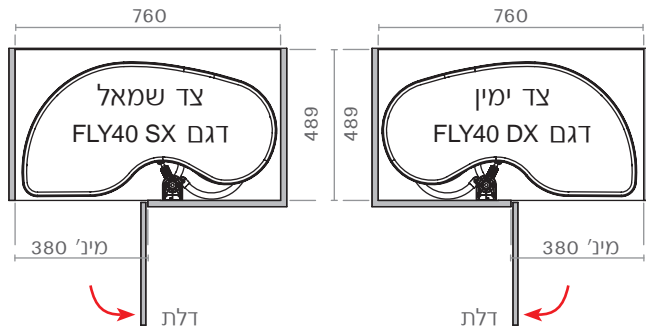

FLYMOON – סט 2 מדפים נשלפים לדלת ברוחב 400 מ"מ

סט 2 מדפים הנשלף במלואו בתנועה חלקה ורציפה, תוצרת VIBO, איטליה.

- עומס מירבי למערכת 2 קומות: 30 ק"ג (15 ק"ג למדף).
- בלעדי! המדפים מתאימים להתקנה בארון עם דלת צרה במיוחד.

בלעדי!
לדלת צרה

* כאשר גובה פנים הארון מעל 705 מ"מ, יש להתקין מחברים להגבהת המנגנון (2 מחברים כלולים בקיט). כל מחבר מוסיף 50 מ"מ לגובה המנגנון.

FLY40

FLYMOON מתקן פינתי נשלף דו קומתי

להזמנה

תיאור	דגם
לדלת 400 מ"מ - ימין	FLY40 DX
לדלת 400 מ"מ - שמאל	FLY40 SX

גימור: 02 כרום ניקל

נתונים לתכנון

- רוחב דלת מינימלי: 400 מ"מ.
- עומק ארון מינימלי (נטו): 489 מ"מ.
- רוחב ארון מינימלי (נטו): 760 מ"מ.
- גובה ארון פנימי (נטו): 655-805 מ"מ*.
- עומס מירבי למתקן: 30 ק"ג (15 ק"ג למדף).