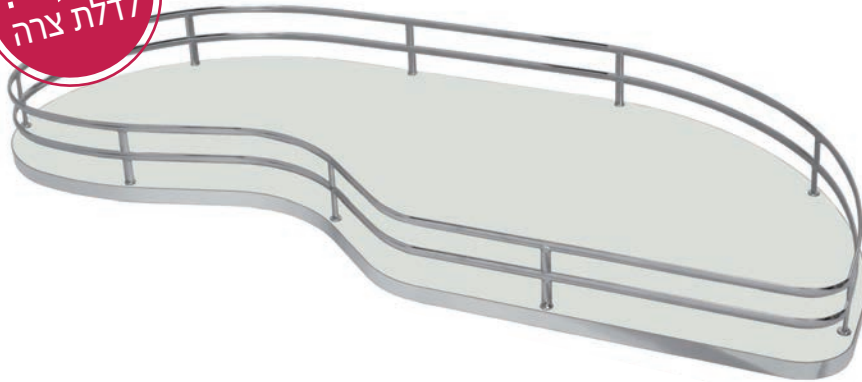

FLYMOON – סט 2 מדפים נשלפים לדלת ברוחב 400 מ"מ

סט 2 מדפים הנשלף במלואו בתנועה חלקה ורציפה, תוצרת VIBO, איטליה.

- עומס מירבי למערכת 2 קומות: 30 ק"ג (15 ק"ג למדף).
- בלעדי! המדפים מתאימים להתקנה בארון עם דלת צרה במיוחד.

בלעדי!
לדלת צרה

* כאשר גובה פנים הארון מעל 705 מ"מ, יש להתקין מחברים להגבהת המנגנון (2 מחברים כלולים בקיט). כל מחבר מוסיף 50 מ"מ לגובה המנגנון.

FLY40

FLYMOON מתקן פינתי נשלף דו קומתי

להזמנה

תיאור	דגם
לדלת 400 מ"מ - ימין	FLY40 DX
לדלת 400 מ"מ - שמאל	FLY40 SX