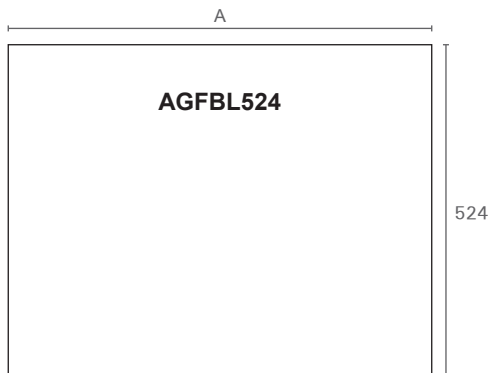

משטח מונע החלקה

A
220
270
320
370
420
470
520
570
620
670
720
770
820
870
920
970
1,020
1,120
2,100

ניתן להתאים למידה הרצויה

AGO-FIBRE

להזמנת משטח ברוחב 524 מ"מ

תיאור	דגם
ליח' ברוחב 300 מ"מ	AGFBL524 300
ליח' ברוחב 350 מ"מ	AGFBL524 350
ליח' ברוחב 400 מ"מ	AGFBL524 400
ליח' ברוחב 450 מ"מ	AGFBL524 450
ליח' ברוחב 500 מ"מ	AGFBL524 500
ליח' ברוחב 550 מ"מ	AGFBL524 550
ליח' ברוחב 600 מ"מ	AGFBL524 600
ליח' ברוחב 650 מ"מ	AGFBL524 650
ליח' ברוחב 700 מ"מ	AGFBL524 700
ליח' ברוחב 750 מ"מ	AGFBL524 750
ליח' ברוחב 800 מ"מ	AGFBL524 800
ליח' ברוחב 850 מ"מ	AGFBL524 850
ליח' ברוחב 900 מ"מ	AGFBL524 900
ליח' ברוחב 950 מ"מ	AGFBL524 950
ליח' ברוחב 1,000 מ"מ	AGFBL524 1000
ליח' ברוחב 1,050 מ"מ	AGFBL524 1050
ליח' ברוחב 1,100 מ"מ	AGFBL524 1100
ליח' ברוחב 1,200 מ"מ	AGFBL524 1200
אורך 2,100 מ"מ, לחיתוך	AGF524 2100