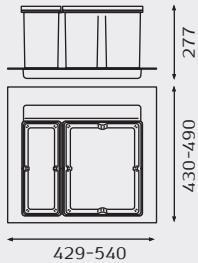

9XL

פחי אשפה למגירה עם מכסה אוטומטי

להזמנה

נפח כולל (ליטר)	תיאור	דגם
37	סט 2 פחים	9XL 600
63	סט 3 פחים	9XL 900

גימור:

נתונים לתכנון

יח' 600

יח' 900

יח' 1200

הרכבת המסילות

למידע נוסף

מתאים למגירה		מתאים ליח'
עומק (מ"מ)	רוחב (מ"מ)	רוחב (A) (מ"מ)
414-490	429-540	600
	730-840	900

אידיאלי למיחזור

ניתן להתאים למידה הרצויה

מינ' 414 מ"מ

מינ' A (ר' טבלה)

מ"מ 430-490

מכסה הפח מתרומם עם פתיחת החזית

- הפחים מונחים בתוך מגירה על מגש.
- המגשים מתאימים למגירות בטווח גדול של מידות רוחב. יש לחתוך את המגש לפי מידת פנים המגירה.
- המגשים מתאימים למגירות ליחידות בעומק 500-550 מ"מ. אורך מגש 490 מ"מ. ניתן לחתוך את המגשים כך שיתאימו גם למגירות בעומק 450 מ"מ.
- ידית אחיזה המחוברת לפח מאפשרת שליפתו בקלות.
- בחלקו האחורי של המגש יש שקעים לאחסנת אביזרי ניקוי.