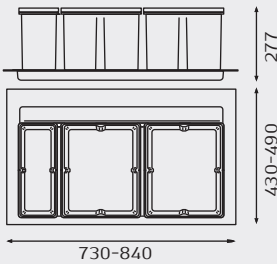

9XL

פחי אשפה למגירה עם מכסה אוטומטי

להזמנה

נפח כולל (ליטר)	תיאור	דגם
37	סט 2 פחים	9XL 600
63	סט 3 פחים	9XL 900

גימור:

נתונים לתכנון

יח' 600

יח' 900

יח' 1200

הרכבת המסילות

למידע נוסף

מתאים למגירה		מתאים ליח'
עומק (מ"מ)	רוחב (מ"מ)	רוחב (A) (מ"מ)
414-490	429-540	600
	730-840	900

אידיאלי למיחזור

ניתן להתאים למידה הרצויה

מינ' 414 מ"מ

מינ' A (ר' טבלה)

מ"מ 430-490

מכסה הפח מתרומם עם פתיחת החזית

- הפחים מונחים בתוך מגירה על מגש.
- המגשים מתאימים למגירות בטווח גדול של מידות רוחב. יש לחתוך את המגש לפי מידת פנים המגירה.
- המגשים מתאימים למגירות ליחידות בעומק 500-550 מ"מ. אורך מגש 490 מ"מ. ניתן לחתוך את המגשים כך שיתאימו גם למגירות בעומק 450 מ"מ.
- ידית אחיזה המחוברת לפח מאפשרת שליפתו בקלות.
- בחלקו האחורי של המגש יש שקעים לאחסנת אביזרי ניקוי.