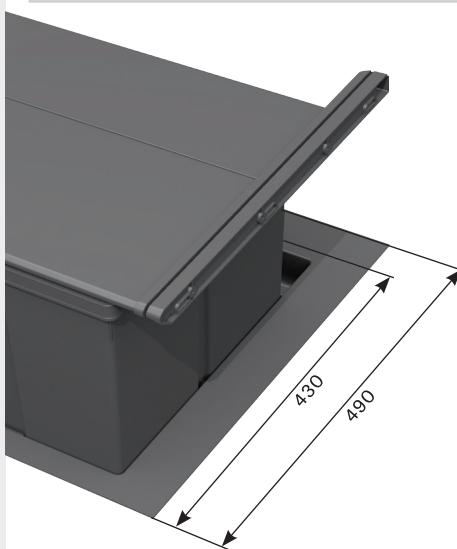

9XL

פחי אשפה למגירה עם מכסה אוטומטי

להזמנה

נפח כולל (ליטר)	תיאור	דגם
37	סט 2 פחים	9XL 600
63	סט 3 פחים	9XL 900

גימור:

נתונים לתכנון

יח' 600

יח' 900

יח' 1200

הרכבת המסילות

למידע נוסף

מתאים למגירה		מתאים ליח'
עומק (מ"מ)	רוחב (מ"מ)	רוחב (A) (מ"מ)
414-490	429-540	600
	730-840	900

אידיאלי למיחזור

ניתן להתאים למידה הרצויה

מינ' 414 מ"מ

מינ' A (ר' טבלה)

מ"מ 430-490

מכסה הפח מתרומם עם פתיחת החזית

- הפחים מונחים בתוך מגירה על מגש.
- המגשים מתאימים למגירות בטווח גדול של מידות רוחב. יש לחתוך את המגש לפי מידת פנים המגירה.
- המגשים מתאימים למגירות ליחידות בעומק 500-550 מ"מ. אורך מגש 490 מ"מ. ניתן לחתוך את המגשים כך שיתאימו גם למגירות בעומק 450 מ"מ.
- ידית אחיזה המחוברת לפח מאפשרת שליפתו בקלות.
- בחלקו האחורי של המגש יש שקעים לאחסנת אביזרי ניקוי.