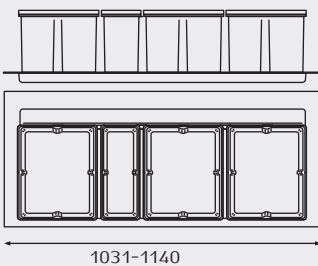

9XL

פחי אשפה למגירה עם מכסה אוטומטי

להזמנה

נפח כולל (ליטר)	תיאור	דגם
37	סט 2 פחים	9XL 600
63	סט 3 פחים	9XL 900

גימור:

נתונים לתכנון

יח' 600

יח' 900

יח' 1200

הרכבת המסילות

למידע נוסף

מתאים למגירה		מתאים ליח'
עומק (מ"מ)	רוחב (מ"מ)	רוחב (A) (מ"מ)
414-490	429-540	600
	730-840	900

אידיאלי למיחזור

ניתן להתאים למידה הרצויה

מינ' 414 מ"מ

מינ' A (ר' טבלה)

מ"מ 430-490

מכסה הפח מתרומם עם פתיחת החזית

- הפחים מונחים בתוך מגירה על מגש.
- המגשים מתאימים למגירות בטווח גדול של מידות רוחב. יש לחתוך את המגש לפי מידת פנים המגירה.
- המגשים מתאימים למגירות ליחידות בעומק 500-550 מ"מ. אורך מגש 490 מ"מ. ניתן לחתוך את המגשים כך שיתאימו גם למגירות בעומק 450 מ"מ.
- ידית אחיזה המחוברת לפח מאפשרת שליפתו בקלות.
- בחלקו האחורי של המגש יש שקעים לאחסנת אביזרי ניקוי.