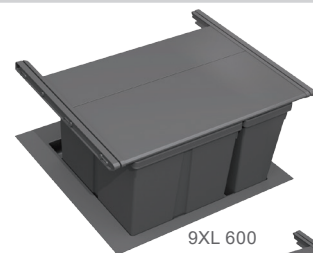

9XL

פחי אשפה למגירה עם מכסה אוטומטי

להזמנה

נפח כולל (ליטר)	תיאור	דגם
37	סט 2 פחים	9XL 600
63	סט 3 פחים	9XL 900

גימור:

נתונים לתכנון

יח' 600

יח' 900

יח' 1200

הרכבת המסילות

למידע נוסף

מתאים למגירה		מתאים ליח'
עומק (מ"מ)	רוחב (מ"מ)	רוחב (A) (מ"מ)
414-490	429-540	600
	730-840	900

אידיאלי למיחזור

ניתן להתאים למידה הרצויה

מינ' 414 מ"מ

מינ' A (ר' טבלה)

מ"מ 430-490

מכסה הפח מתרומם עם פתיחת החזית

- הפחים מונחים בתוך מגירה על מגש.
- המגשים מתאימים למגירות בטווח גדול של מידות רוחב. יש לחתוך את המגש לפי מידת פנים המגירה.
- המגשים מתאימים למגירות ליחידות בעומק 500-550 מ"מ. אורך מגש 490 מ"מ. ניתן לחתוך את המגשים כך שיתאימו גם למגירות בעומק 450 מ"מ.
- ידית אחיזה המחוברת לפח מאפשרת שליפתו בקלות.
- בחלקו האחורי של המגש יש שקעים לאחסנת אביזרי ניקוי.