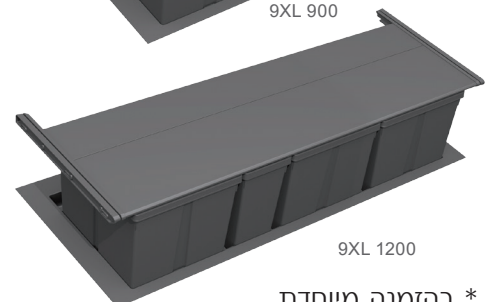

9XL

פחי אשפה למגירה עם מכסה אוטומטי

להזמנה

נפח כולל (ליטר)	תיאור	דגם
37	סט 2 פחים	9XL 600
63	סט 3 פחים	9XL 900

גימור:

נתונים לתכנון

יח' 600

יח' 900

יח' 1200

הרכבת המסילות

למידע נוסף

מתאים למגירה		מתאים ליח'
עומק (מ"מ)	רוחב (מ"מ)	רוחב (A) (מ"מ)
414-490	429-540	600
	730-840	900

אידיאלי למיחזור

ניתן להתאים למידה הרצויה

מינ' 414 מ"מ

מינ' A (ר' טבלה)

מ"מ 430-490

מכסה הפח מתרומם עם פתיחת החזית

- הפחים מונחים בתוך מגירה על מגש.
- המגשים מתאימים למגירות בטווח גדול של מידות רוחב. יש לחתוך את המגש לפי מידת פנים המגירה.
- המגשים מתאימים למגירות ליחידות בעומק 500-550 מ"מ. אורך מגש 490 מ"מ. ניתן לחתוך את המגשים כך שיתאימו גם למגירות בעומק 450 מ"מ.
- ידית אחיזה המחוברת לפח מאפשרת שליפתו בקלות.
- בחלקו האחורי של המגש יש שקעים לאחסנת אביזרי ניקוי.