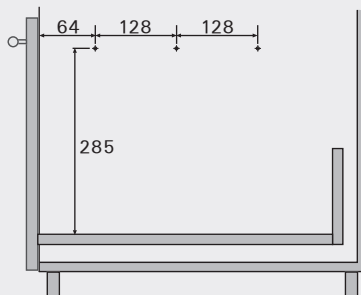

9XL

פחי אשפה למגירה עם מכסה אוטומטי

להזמנה

נפח כולל (ליטר)	תיאור	דגם
37	סט 2 פחים	9XL 600
63	סט 3 פחים	9XL 900

גימור:

נתונים לתכנון

יח' 600

יח' 900

יח' 1200

הרכבת המסילות

למידע נוסף

מתאים למגירה		מתאים ליח'
עומק (מ"מ)	רוחב (מ"מ)	רוחב (A) (מ"מ)
414-490	429-540	600
	730-840	900

אידיאלי למיחזור

ניתן להתאים למידה הרצויה

מינ' 414 מ"מ

מינ' A (ר' טבלה)

מ"מ 430-490

מכסה הפח מתרומם עם פתיחת החזית

- הפחים מונחים בתוך מגירה על מגש.
- המגשים מתאימים למגירות בטווח גדול של מידות רוחב. יש לחתוך את המגש לפי מידת פנים המגירה.
- המגשים מתאימים למגירות ליחידות בעומק 500-550 מ"מ. אורך מגש 490 מ"מ. ניתן לחתוך את המגשים כך שיתאימו גם למגירות בעומק 450 מ"מ.
- ידית אחיזה המחוברת לפח מאפשרת שליפתו בקלות.
- בחלקו האחורי של המגש יש שקעים לאחסנת אביזרי ניקוי.