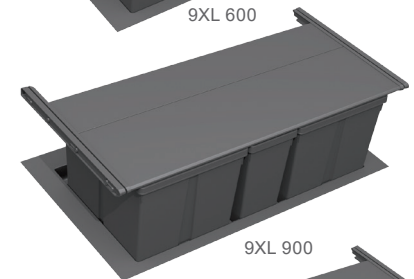

9XL

פחי אשפה למגירה עם מכסה אוטומטי

להזמנה

נפח כולל (ליטר)	תיאור	דגם
37	סט 2 פחים	9XL 600
63	סט 3 פחים	9XL 900

גימור:

נתונים לתכנון

יח' 600

יח' 900

יח' 1200

הרכבת המסילות

למידע נוסף

מתאים למגירה		מתאים ליח'
עומק (מ"מ)	רוחב (מ"מ)	רוחב (A) (מ"מ)
414-490	429-540	600
	730-840	900

אידיאלי למיחזור

ניתן להתאים למידה הרצויה

מינ' 414 מ"מ

מינ' A (ר' טבלה)

מ"מ 430-490

מכסה הפח מתרומם עם פתיחת החזית

- הפחים מונחים בתוך מגירה על מגש.
- המגשים מתאימים למגירות בטווח גדול של מידות רוחב. יש לחתוך את המגש לפי מידת פנים המגירה.
- המגשים מתאימים למגירות ליחידות בעומק 500-550 מ"מ. אורך מגש 490 מ"מ. ניתן לחתוך את המגשים כך שיתאימו גם למגירות בעומק 450 מ"מ.
- ידית אחיזה המחוברת לפח מאפשרת שליפתו בקלות.
- בחלקו האחורי של המגש יש שקעים לאחסנת אביזרי ניקוי.