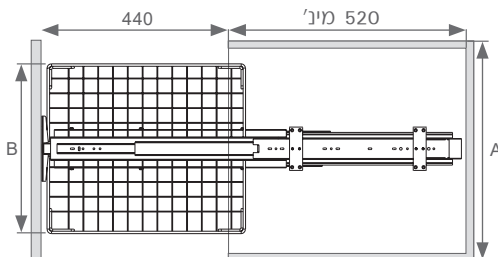

מזווה נשלף במשיכה

- 
סגירה שקטה
- 
גובה מתכוונן
- 
מיני 520 מ"מ
- 
בהתאם לדגם
ר' שרטוט מטה
- 
A (ר' טבלה)
- 
שליפה מלאה
של המתקן
- 
עד 50 ק"ג

915A – מזווה עם 6 מדפים

912A – מזווה עם 5 מדפים

910A – מזווה עם 4 מדפים

להזמנת מזווה נשלף עם 4 מדפים

B	A
255	300
340	400
390	450
440	500

תיאור	דגם
ליחידה ברוחב חיצוני 300 מ"מ	910A 300
ליחידה ברוחב חיצוני 400 מ"מ	910A 400
ליחידה ברוחב חיצוני 450 מ"מ	910A 450
ליחידה ברוחב חיצוני 500 מ"מ	910A 500

גימור:

02 כרום ניקל

להזמנת מזווה נשלף עם 5 מדפים

B	A
255	300
340	400
390	450
440	500

תיאור	דגם
ליחידה ברוחב חיצוני 300 מ"מ	912A 300
ליחידה ברוחב חיצוני 400 מ"מ	912A 400
ליחידה ברוחב חיצוני 450 מ"מ	912A 450
ליחידה ברוחב חיצוני 500 מ"מ	912A 500

גימור:

02 כרום ניקל

להזמנת מזווה נשלף עם 6 מדפים

B	A
255	300
340	400
390	450
440	500

תיאור	דגם
ליחידה ברוחב חיצוני 300 מ"מ	915A 300
ליחידה ברוחב חיצוני 400 מ"מ	915A 400
ליחידה ברוחב חיצוני 450 מ"מ	915A 450
ליחידה ברוחב חיצוני 500 מ"מ	915A 500