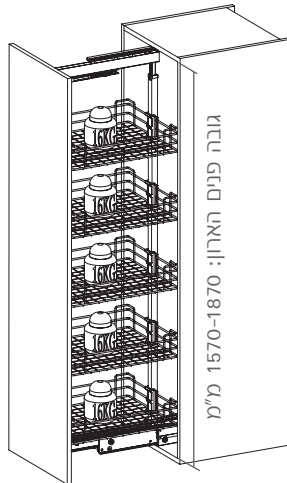

מזווה נשלף במשיכה

- 
סגירה שקטה
- 
גובה מתכוונן
- 
מיני 520 מ"מ
- 
בהתאם לדגם
ר' שרטוט מטה
- 
A (ר' טבלה)
- 
שליפה מלאה
של המתקן
- 
עד 50 ק"ג

915A – מזווה עם 6 מדפים

912A – מזווה עם 5 מדפים

910A – מזווה עם 4 מדפים

להזמנת מזווה נשלף עם 4 מדפים

B	A
255	300
340	400
390	450
440	500

תיאור	דגם
ליחידה ברוחב חיצוני 300 מ"מ	910A 300
ליחידה ברוחב חיצוני 400 מ"מ	910A 400
ליחידה ברוחב חיצוני 450 מ"מ	910A 450
ליחידה ברוחב חיצוני 500 מ"מ	910A 500

גימור:

02 כרום ניקל

להזמנת מזווה נשלף עם 5 מדפים

B	A
255	300
340	400
390	450
440	500

תיאור	דגם
ליחידה ברוחב חיצוני 300 מ"מ	912A 300
ליחידה ברוחב חיצוני 400 מ"מ	912A 400
ליחידה ברוחב חיצוני 450 מ"מ	912A 450
ליחידה ברוחב חיצוני 500 מ"מ	912A 500

גימור:

02 כרום ניקל

להזמנת מזווה נשלף עם 6 מדפים

B	A
255	300
340	400
390	450
440	500

תיאור	דגם
ליחידה ברוחב חיצוני 300 מ"מ	915A 300
ליחידה ברוחב חיצוני 400 מ"מ	915A 400
ליחידה ברוחב חיצוני 450 מ"מ	915A 450
ליחידה ברוחב חיצוני 500 מ"מ	915A 500