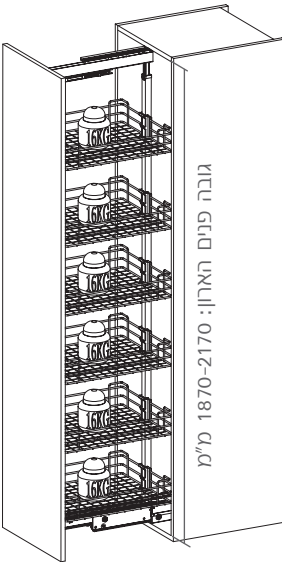

מזווה נשלף במשיכה

- 
סגירה שקטה
- 
גובה מתכוונן
- 
מיני 520 מ"מ
- 
בהתאם לדגם
ר' שרטוט מטה
- 
A (ר' טבלה)
- 
שליפה מלאה
של המתקן
- 
עד 50 ק"ג

915A – מזווה עם 6 מדפים

912A – מזווה עם 5 מדפים

910A – מזווה עם 4 מדפים

להזמנת מזווה נשלף עם 4 מדפים

B	A
255	300
340	400
390	450
440	500

תיאור	דגם
ליחידה ברוחב חיצוני 300 מ"מ	910A 300
ליחידה ברוחב חיצוני 400 מ"מ	910A 400
ליחידה ברוחב חיצוני 450 מ"מ	910A 450
ליחידה ברוחב חיצוני 500 מ"מ	910A 500

גימור:

02 כרום ניקל

להזמנת מזווה נשלף עם 5 מדפים

B	A
255	300
340	400
390	450
440	500

תיאור	דגם
ליחידה ברוחב חיצוני 300 מ"מ	912A 300
ליחידה ברוחב חיצוני 400 מ"מ	912A 400
ליחידה ברוחב חיצוני 450 מ"מ	912A 450
ליחידה ברוחב חיצוני 500 מ"מ	912A 500

גימור:

02 כרום ניקל

להזמנת מזווה נשלף עם 6 מדפים

B	A
255	300
340	400
390	450
440	500

תיאור	דגם
ליחידה ברוחב חיצוני 300 מ"מ	915A 300
ליחידה ברוחב חיצוני 400 מ"מ	915A 400
ליחידה ברוחב חיצוני 450 מ"מ	915A 450
ליחידה ברוחב חיצוני 500 מ"מ	915A 500