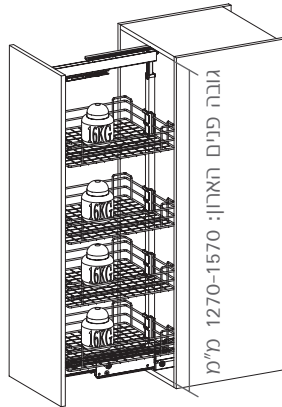

מזווה נשלף במשיכה

- 
סגירה שקטה
- 
גובה מתכוונן
- 
מיני 520 מ"מ
- 
בהתאם לדגם
ר' שרטוט מטה
- 
A (ר' טבלה)
- 
שליפה מלאה
של המתקן
- 
עד 50 ק"ג

915A – מזווה עם 6 מדפים

912A – מזווה עם 5 מדפים

910A – מזווה עם 4 מדפים

להזמנת מזווה נשלף עם 4 מדפים

B	A
255	300
340	400
390	450
440	500

תיאור	דגם
ליחידה ברוחב חיצוני 300 מ"מ	910A 300
ליחידה ברוחב חיצוני 400 מ"מ	910A 400
ליחידה ברוחב חיצוני 450 מ"מ	910A 450
ליחידה ברוחב חיצוני 500 מ"מ	910A 500

גימור:

02 כרום ניקל

להזמנת מזווה נשלף עם 5 מדפים

B	A
255	300
340	400
390	450
440	500

תיאור	דגם
ליחידה ברוחב חיצוני 300 מ"מ	912A 300
ליחידה ברוחב חיצוני 400 מ"מ	912A 400
ליחידה ברוחב חיצוני 450 מ"מ	912A 450
ליחידה ברוחב חיצוני 500 מ"מ	912A 500

גימור:

02 כרום ניקל

להזמנת מזווה נשלף עם 6 מדפים

B	A
255	300
340	400
390	450
440	500

תיאור	דגם
ליחידה ברוחב חיצוני 300 מ"מ	915A 300
ליחידה ברוחב חיצוני 400 מ"מ	915A 400
ליחידה ברוחב חיצוני 450 מ"מ	915A 450
ליחידה ברוחב חיצוני 500 מ"מ	915A 500