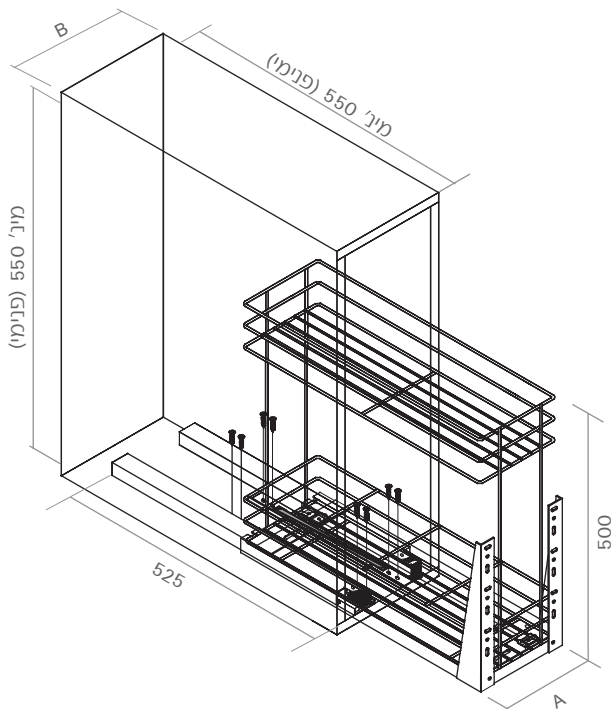

## עגלת בקבוקים 2 קומות עם מסילה תחתית

## עגלת בקבוקים 820

סגירה שקטה

מיני 550 מ"מ

מיני 610 מ"מ

B  
(ר' טבלה)

עד 30 ק"ג

• אפשרות לכיוונון בשלושה מימדים.

### להזמנה

A	B
110	150
160	200
210	250
260	300
310	350
360	400
410	450

תיאור	דגם
עגלה ליחידה ברוחב 150 מ"מ	820 150
עגלה ליחידה ברוחב 200 מ"מ	820 200
עגלה ליחידה ברוחב 250 מ"מ	820 250
עגלה ליחידה ברוחב 300 מ"מ	820 300
עגלה ליחידה ברוחב 350 מ"מ	820 350
עגלה ליחידה ברוחב 400 מ"מ	820 400
עגלה ליחידה ברוחב 450 מ"מ	820 450