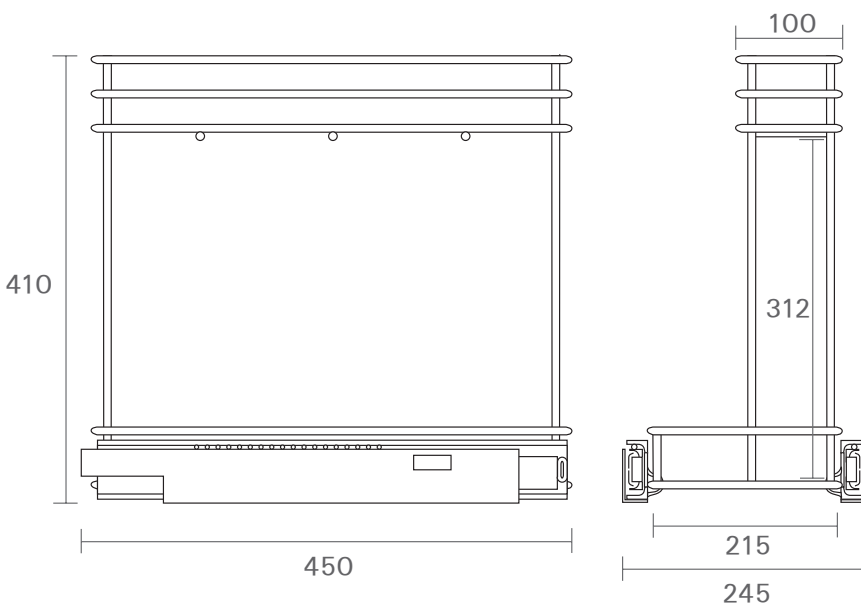

## עגלה נשלפת להתקנה מתחת לכיור

515210

עד 20 ק"ג שליפה מלאה מיני 300 מ"מ מיני 420 מ"מ מיני 460 מ"מ להתקנה בצד ימין/שמאל

• מסילות שליפה מלאה, עם כיוון צד  $\pm 2$  מ"מ.

### להזמנה

תיאור	דגם
עגלה להתקנה מתחת לכיור 2 קומות עם מדפי רשת, שליפה מלאה	515210

**גימור:** 02 כרום ניקל

כל המידות נתונות במילימטרים.

למידע נוסף