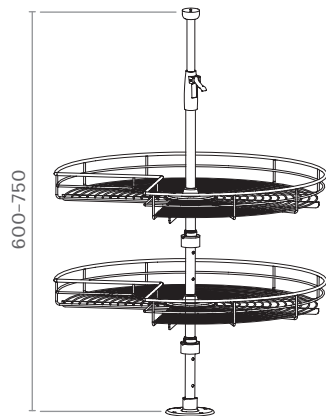

## סט קרוסלה עגולה על מוט מרכזי, 2 קומות

מיני 800 מ"מ

מיני 600-750 מ"מ

מיני 800 מ"מ

גובה מתכוונן

עד 20 ק"ג  
(10 ק"ג למדף)

ØA	B
710	82

360

### להזמנה

תיאור	דגם
קוטר 710 מ"מ	360 710

**גימור:**  
02 כרום ניקל

למידע נוסף

## סט קרוסלה על מוט מרכזי, 2 קומות 3/4

מיני 800 מ"מ

מיני 600-750 מ"מ

מיני 800 מ"מ

גובה מתכוונן

עד 20 ק"ג  
(10 ק"ג למדף)

ØA	B
710	82

270

### להזמנה

תיאור	דגם
קוטר 710 מ"מ	270 710

**גימור:**  
02 כרום ניקל

למידע נוסף