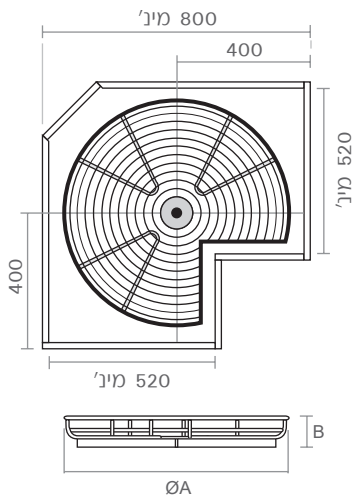

## סט קרוסלה עגולה על מוט מרכזי, 2 קומות

מיני 800 מ"מ

מיני 600-750 מ"מ

מיני 800 מ"מ

גובה מתכוונן

עד 20 ק"ג  
(10 ק"ג למדף)

ØA	B
710	82

360

### להזמנה

תיאור	דגם
קוטר 710 מ"מ	360 710

**גימור:**  
02 כרום ניקל

למידע נוסף

## סט קרוסלה על מוט מרכזי, 2 קומות 3/4

מיני 800 מ"מ

מיני 600-750 מ"מ

מיני 800 מ"מ

גובה מתכוונן

עד 20 ק"ג  
(10 ק"ג למדף)

ØA	B
710	82

270

### להזמנה

תיאור	דגם
קוטר 710 מ"מ	270 710

**גימור:**  
02 כרום ניקל

למידע נוסף