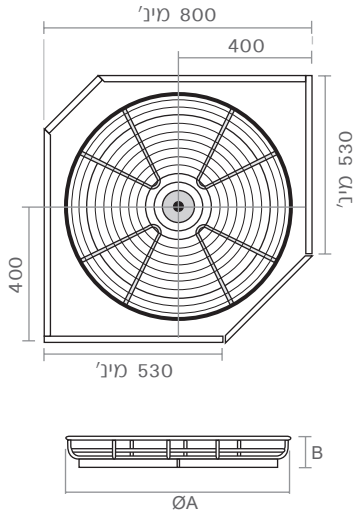

## סט קרוסלה עגולה על מוט מרכזי, 2 קומות

מיני 800 מ"מ

מיני 600-750 מ"מ

מיני 800 מ"מ

גובה מתכוונן

עד 20 ק"ג  
(10 ק"ג למדף)

ØA	B
710	82

360

### להזמנה

תיאור	דגם
קוטר 710 מ"מ	360 710

**גימור:**  
02 כרום ניקל

למידע נוסף

## סט קרוסלה על מוט מרכזי, 2 קומות 3/4

מיני 800 מ"מ

מיני 600-750 מ"מ

מיני 800 מ"מ

גובה מתכוונן

עד 20 ק"ג  
(10 ק"ג למדף)

ØA	B
710	82

270

### להזמנה

תיאור	דגם
קוטר 710 מ"מ	270 710

**גימור:**  
02 כרום ניקל

למידע נוסף