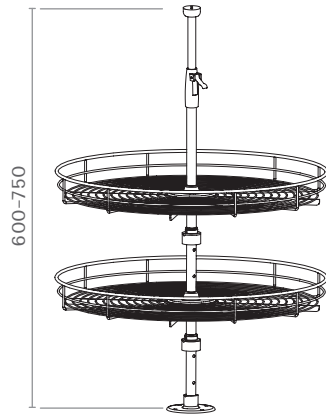

## סט קרוסלה עגולה על מוט מרכזי, 2 קומות

מיני 800 מ"מ

מיני 600-750 מ"מ

מיני 800 מ"מ

גובה מתכוונן

עד 20 ק"ג  
(10 ק"ג למדף)

ØA	B
710	82

360

### להזמנה

תיאור	דגם
קוטר 710 מ"מ	360 710

**גימור:**  
02 כרום ניקל

למידע נוסף

## סט קרוסלה על מוט מרכזי, 2 קומות 3/4

מיני 800 מ"מ

מיני 600-750 מ"מ

מיני 800 מ"מ

גובה מתכוונן

עד 20 ק"ג  
(10 ק"ג למדף)

ØA	B
710	82

270

### להזמנה

תיאור	דגם
קוטר 710 מ"מ	270 710

**גימור:**  
02 כרום ניקל

למידע נוסף