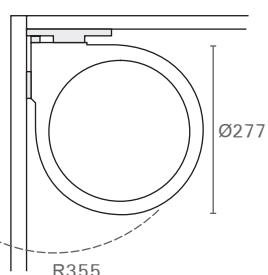

פח אשפה עגול נשלף (13 ליטר) בהרכבה על הדלת

270 | 274

**להזמנה**

תיאור	דגם
פח אשפה עגול 13 ליטר	274

גימור:

12334 אפור מטאלי/נירוסטה

מינ' 400 מ"מ

להתקנה בצד ימין/שמאל

מכסה הפח מתרומם עם פתיחת הדלת

נפח הפח: 13 ליטר

- הפח מורכב על דלת הארון ונשלף עם פתיחת הדלת.
- הרכבה פשוטה ומהירה. האריזה כוללת שבלונת נייר.

**להזמנה**

תיאור	דגם
פח אשפה עגול 13 ליטר	270

גימור:

334 אפור מטאלי | 31 לבן

דגם 274

דגם 270

למידע נוסף