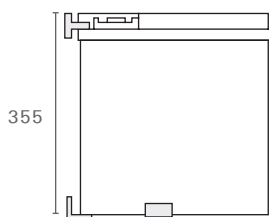

פח אשפה עגול נשלף (13 ליטר) בהרכבה על הדלת

270 | 274

להזמנה

תיאור	דגם
פח אשפה עגול 13 ליטר	274

גימור:

12334 אפור מטאלי/נירוסטה

מינ' 400 מ"מ

להתקנה בצד ימין/שמאל

מכסה הפח מתרומם עם פתיחת הדלת

נפח הפח: 13 ליטר

- הפח מורכב על דלת הארון ונשלף עם פתיחת הדלת.
- הרכבה פשוטה ומהירה. האריזה כוללת שבלונת נייר.

להזמנה

תיאור	דגם
פח אשפה עגול 13 ליטר	270

גימור:

334 אפור מטאלי | 31 לבן

למידע נוסף