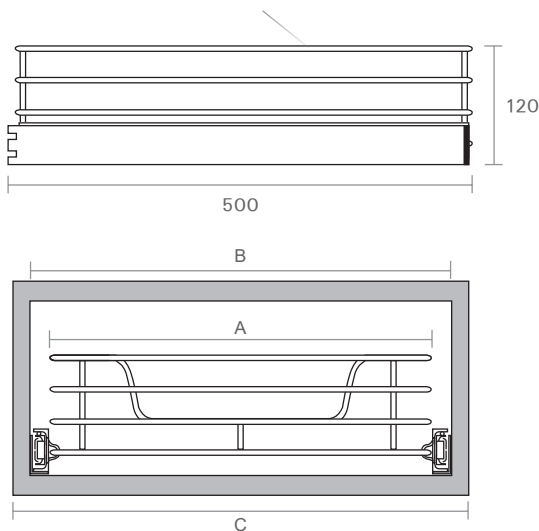

סל רשת שליפה מלאה

107

מינ' 530 מ"מ

B
(ר' טבלה)

שליפה מלאה
עם מסילת לאגר

עד 30 ק"ג

- למסילות כיוון צידי ± 2 מ"מ.
- ללא צורך בתוספת הרחקות.

C	B	A
300	264	198
350	314	248
400	364	298
450	414	348
500	464	398
600	564	498
700	664	598
800	764	698
900	864	798

להזמנה

תיאור	דגם
ליחידה ברוחב חיצוני 300 מ"מ	107 300
ליחידה ברוחב חיצוני 350 מ"מ	107 350
ליחידה ברוחב חיצוני 400 מ"מ	107 400
ליחידה ברוחב חיצוני 450 מ"מ	107 450
ליחידה ברוחב חיצוני 500 מ"מ	107 500
ליחידה ברוחב חיצוני 600 מ"מ	107 600
ליחידה ברוחב חיצוני 700 מ"מ	107 700
ליחידה ברוחב חיצוני 800 מ"מ	107 800
ליחידה ברוחב חיצוני 900 מ"מ	107 900