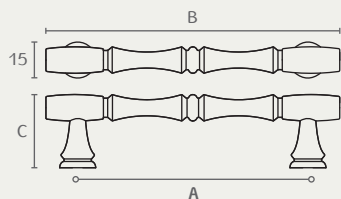

WM762 160 16

WM762 128 49

WM762 96 14

חדש
במלאי

WM762 ידית מסוגנת
Giusti, Italy

B	דגם	גודל (A)	גימור	שם גימור	מחיר (ש)
111	WM762 96	16	ברזל מושחר וינטג'	ברזנה עתיקה	25.60
142	WM762 96	14	ברזל מושחר וינטג'	כסף עתיק	31.00
175	WM762 96	49	ברזל מושחר וינטג'	ברזנה וואש שנהב	21.70
	WM762 128	16	ברזל מושחר וינטג'	ברזנה עתיקה	29.40
	WM762 128	14	ברזל מושחר וינטג'	כסף עתיק	35.60
	WM762 128	49	ברזל מושחר וינטג'	ברזנה וואש שנהב	24.00
	WM762 160	16	ברזל מושחר וינטג'	ברזנה עתיקה	34.00
	WM762 160	14	ברזל מושחר וינטג'	כסף עתיק	41.40
	WM762 160	49	ברזל מושחר וינטג'	ברזנה וואש שנהב	27.60

WM752

ידית

Giusti, Italy

דגם	גודל (A)	גימור	שם גימור	מחיר (ש)
WM752 96	96			32.40
WM752 128	128	49	ברונזה וואש שנהב	29.60
WM752 160	160			34.20

B
111
143
175

WM752 160 49

WM752 128 49

WM752 96 49

WM765

ידית מסוגנת

Giusti, Italy

דגם	גודל (A)	גימור	שם גימור	מחיר (ש)
WM765 128	128	16	ברונזה עתיקה	30.80

B
160

WM765 128 16

WM766

ידית מסוגנת

Giusti, Italy

דגם	גודל (A)	גימור	שם גימור	מחיר (ש)
WM766 96	96	16	ברונזה עתיקה	28.40
WM766 96	96	24V	ברזל מושר וינטג	24.80
WM766 128	128	16	ברונזה עתיקה	33.60
WM766 128	128	24V	ברזל מושר וינטג	28.80

B	C
123	30
156	32