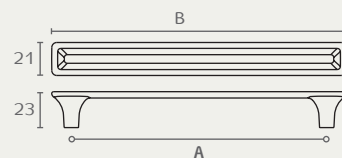

WM760 160 24R

WM760 128 16

חדש
במלאי

WM760 ידית מזוודה
Giusti, Italy

B	דגם	גודל (A)	גימור	שם גימור	מחיר (ש)
148	WM760 128	16	ברזל חלוד וינטג'	ברזנה עתיקה	28.80
180	WM760 160	24R	ברזל חלוד וינטג'	ברזנה עתיקה	33.20
	WM760 160	24R	ברזל חלוד וינטג'	ברזנה עתיקה	70.00

WM770 320 16

WM770 160 24V

WM770 96 24V

חדש
במלאי

WM770 ידית
Giusti, Italy

B	דגם	גודל (A)	גימור	שם גימור	מחיר (ש)
120	WM770 96	16	ברזל מושחר וינטג'	ברזנה עתיקה	24.00
184	WM770 160	24V	ברזל מושחר וינטג'	ברזנה עתיקה	31.60
344	WM770 320	24V	ברזל מושחר וינטג'	ברזנה עתיקה	72.50
	WM770 320	24V	ברזל מושחר וינטג'	ברזל מושחר וינטג'	44.00

WM762 160 16

WM762 128 49

WM762 96 14

חדש
במלאי

WM762 ידית מסוגנת
Giusti, Italy

B	דגם	גודל (A)	גימור	שם גימור	מחיר (ש)
111	WM762 96	16	ברזל מושחר וינטג'	ברזנה עתיקה	25.60
142	WM762 96	14	ברזל מושחר וינטג'	כסף עתיק	31.00
175	WM762 96	49	ברזל מושחר וינטג'	ברזנה וואש שנהב	21.70
	WM762 128	16	ברזל מושחר וינטג'	ברזנה עתיקה	29.40
	WM762 128	14	ברזל מושחר וינטג'	כסף עתיק	35.60
	WM762 128	49	ברזל מושחר וינטג'	ברזנה וואש שנהב	24.00
	WM762 160	16	ברזל מושחר וינטג'	ברזנה עתיקה	34.00
	WM762 160	14	ברזל מושחר וינטג'	כסף עתיק	41.40
	WM762 160	49	ברזל מושחר וינטג'	ברזנה וואש שנהב	27.60

WM752

ידית

Giusti, Italy

דגם	גודל (A)	גימור	שם גימור	מחיר (ש)
WM752 96	96			32.40
WM752 128	128	49	ברונזה וואש שנהב	29.60
WM752 160	160			34.20

B
111
143
175

WM752 160 49

WM752 128 49

WM752 96 49