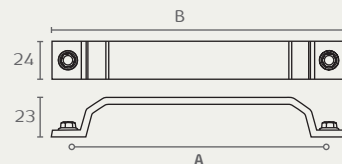

WM760 160 24R

WM760 128 16

חדש
במלאי

WM760 ידית מזוודה
Giusti, Italy

B	דגם	גודל (A)	גימור	שם גימור	מחיר (ש)
148	WM760 128	16	ברזל חלוד וינטג'	ברזנה עתיקה	28.80
180	WM760 160	24R	ברזל חלוד וינטג'	ברזנה עתיקה	33.20
	WM760 160	24R	ברזל חלוד וינטג'	ברזנה עתיקה	70.00

WM770 320 16

WM770 160 24V

WM770 96 24V

חדש
במלאי

WM770 ידית
Giusti, Italy

B	דגם	גודל (A)	גימור	שם גימור	מחיר (ש)
120	WM770 96	16	ברזל מושחר וינטג'	ברזנה עתיקה	24.00
184	WM770 160	24V	ברזל מושחר וינטג'	ברזנה עתיקה	31.60
344	WM770 320	24V	ברזל מושחר וינטג'	ברזנה עתיקה	72.50
	WM770 320	24V	ברזל מושחר וינטג'	ברזל מושחר וינטג'	44.00

WM752

ידית

Giusti, Italy

דגם	גודל (A)	גימור	שם גימור	מחיר (ש)
WM752 96	96			32.40
WM752 128	128	49	ברונזה וואש שנהב	29.60
WM752 160	160			34.20

B
111
143
175

WM752 160 49

WM752 128 49

WM752 96 49

WM765

ידית מסוגנת

Giusti, Italy

דגם	גודל (A)	גימור	שם גימור	מחיר (ש)
WM765 128	128	16	ברונזה עתיקה	30.80

B
160

WM765 128 16

WM766

ידית מסוגנת