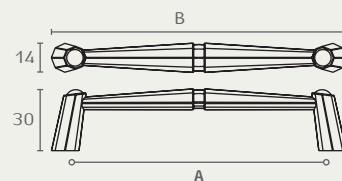

WM770 320 16

WM770 160 24V

WM770 96 24V

חדש
במלאי

WM770 ידית
Giusti, Italy

B	דגם	גודל (A)	גימור	שם גימור	מחיר (ש)
120	WM770 96	16	ברזל מושחר וינטג'	ברזנה עתיקה	24.00
184	WM770 160	24V	ברזל מושחר וינטג'	ברזנה עתיקה	31.60
344	WM770 320	24V	ברזל מושחר וינטג'	ברזנה עתיקה	72.50
	WM770 320	24V	ברזל מושחר וינטג'	ברזל מושחר וינטג'	44.00

WM762 160 16

WM762 128 49

WM762 96 14

חדש
במלאי

WM762 ידית מסוגנת
Giusti, Italy

B	דגם	גודל (A)	גימור	שם גימור	מחיר (ש)
111	WM762 96	16	ברזל מושחר וינטג'	ברזנה עתיקה	25.60
142	WM762 96	14	ברזל מושחר וינטג'	כסף עתיק	31.00
175	WM762 96	49	ברזל מושחר וינטג'	ברזנה וואש שנהב	21.70
	WM762 128	16	ברזל מושחר וינטג'	ברזנה עתיקה	29.40
	WM762 128	14	ברזל מושחר וינטג'	כסף עתיק	35.60
	WM762 128	49	ברזל מושחר וינטג'	ברזנה וואש שנהב	24.00
	WM762 160	16	ברזל מושחר וינטג'	ברזנה עתיקה	34.00
	WM762 160	14	ברזל מושחר וינטג'	כסף עתיק	41.40
	WM762 160	49	ברזל מושחר וינטג'	ברזנה וואש שנהב	27.60

WM752

ידית

Giusti, Italy

דגם	גודל (A)	גימור	שם גימור	מחיר (ש)
WM752 96	96			32.40
WM752 128	128	49	ברונזה וואש שנהב	29.60
WM752 160	160			34.20

B
111
143
175

WM752 160 49

WM752 128 49

WM752 96 49

WM765

ידית מסוגנת

Giusti, Italy

דגם	גודל (A)	גימור	שם גימור	מחיר (ש)
WM765 128	128	16	ברונזה עתיקה	30.80

B
160

WM765 128 16

WM766

ידית מסוגנת