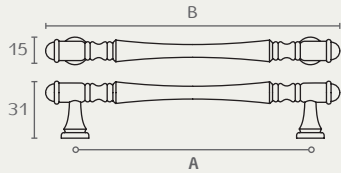

WM762 160 16

WM762 128 49

WM762 96 14

חדש
במלאי

WM762 ידית מסוגנת
Giusti, Italy

B	דגם	גודל (A)	גימור	שם גימור	מחיר (ש)
111	WM762 96	16	ברזל מושחר וינטג'	ברזנה עתיקה	25.60
142	WM762 96	14	ברזל מושחר וינטג'	כסף עתיק	31.00
175	WM762 96	49	ברזל מושחר וינטג'	ברזנה וואש שנהב	21.70
	WM762 128	16	ברזל מושחר וינטג'	ברזנה עתיקה	29.40
	WM762 128	14	ברזל מושחר וינטג'	כסף עתיק	35.60
	WM762 128	49	ברזל מושחר וינטג'	ברזנה וואש שנהב	24.00
	WM762 160	16	ברזל מושחר וינטג'	ברזנה עתיקה	34.00
	WM762 160	14	ברזל מושחר וינטג'	כסף עתיק	41.40
	WM762 160	49	ברזל מושחר וינטג'	ברזנה וואש שנהב	27.60

WM752

ידית

Giusti, Italy

דגם	גודל (A)	גימור	שם גימור	מחיר (ש)
WM752 96	96			32.40
WM752 128	128	49	ברונזה וואש שנהב	29.60
WM752 160	160			34.20

B
111
143
175

WM752 160 49

WM752 128 49

WM752 96 49

WM765

ידית מסוגנת

Giusti, Italy

דגם	גודל (A)	גימור	שם גימור	מחיר (ש)
WM765 128	128	16	ברונזה עתיקה	30.80

B
160

WM765 128 16

WM766

ידית מסוגנת

Giusti, Italy

דגם	גודל (A)	גימור	שם גימור	מחיר (ש)
WM766 96	96	16	ברונזה עתיקה	28.40
WM766 96	96	24V	ברזל מושר וינטג	24.80
WM766 128	128	16	ברונזה עתיקה	33.60
WM766 128	128	24V	ברזל מושר וינטג	28.80

B	C
123	30
156	32