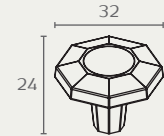

WM752

ידית

Giusti, Italy

דגם	גודל (A)	גימור	שם גימור	מחיר (ש)
WM752 96	96			32.40
WM752 128	128	49	ברונזה וואש שנהב	29.60
WM752 160	160			34.20

B
111
143
175

WM752 160 49

WM752 128 49

WM752 96 49

WM765

ידית מסוגנת

Giusti, Italy

דגם	גודל (A)	גימור	שם גימור	מחיר (ש)
WM765 128	128	16	ברונזה עתיקה	30.80

B
160

WM765 128 16

WM766

ידית מסוגנת

Giusti, Italy

דגם	גודל (A)	גימור	שם גימור	מחיר (ש)
WM766 96	96	16	ברונזה עתיקה	28.40
WM766 96	96	24V	ברזל מושר וינטג	24.80
WM766 128	128	16	ברונזה עתיקה	33.60
WM766 128	128	24V	ברזל מושר וינטג	28.80

B	C
123	30
156	32

WP762 כפתור מסוגן
Giusti, Italy

דגם	גודל (A)	גימור	שם גימור	מחיר (ש)
WP762	32	16	ברונזה עתיקה	13.80
WP762	32	14	כסף עתיק	16.20
WP762	32	49	ברונזה וואש שנהב	13.80

WP752 כפתור
Giusti, Italy

דגם	גודל (A)	גימור	שם גימור	מחיר (ש)
WP752	32	49	ברונזה וואש שנהב	18.20