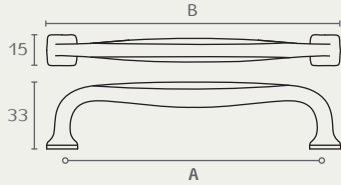

WM760 160 24R

WM760 128 16

חדש
במלאי

WM760 ידית מזוודה
Giusti, Italy

B	דגם	גודל (A)	גימור	שם גימור	מחיר (ש)
148	WM760 128	16	ברזל חלוד וינטג'	ברזנה עתיקה	28.80
180	WM760 160	24R	ברזל חלוד וינטג'	ברזנה עתיקה	33.20
	WM760 160	24R	ברזל חלוד וינטג'	ברזנה עתיקה	70.00

WM762 160 16

WM762 128 49

WM762 96 14

חדש
במלאי

WM762 ידית מסוגנת
Giusti, Italy

B	דגם	גודל (A)	גימור	שם גימור	מחיר (ש)
111	WM762 96	16	ברזל מושחר וינטג'	ברזנה עתיקה	25.60
142	WM762 96	14	ברזל מושחר וינטג'	כסף עתיק	31.00
175	WM762 96	49	ברזל מושחר וינטג'	ברזנה וואש שנהב	21.70
	WM762 128	16	ברזל מושחר וינטג'	ברזנה עתיקה	29.40
	WM762 128	14	ברזל מושחר וינטג'	כסף עתיק	35.60
	WM762 128	49	ברזל מושחר וינטג'	ברזנה וואש שנהב	24.00
	WM762 160	16	ברזל מושחר וינטג'	ברזנה עתיקה	34.00
	WM762 160	14	ברזל מושחר וינטג'	כסף עתיק	41.40
	WM762 160	49	ברזל מושחר וינטג'	ברזנה וואש שנהב	27.60

WM752

ידית

Giusti, Italy

דגם	גודל (A)	גימור	שם גימור	מחיר (ש)
WM752 96	96			32.40
WM752 128	128	49	ברונזה וואש שנהב	29.60
WM752 160	160			34.20

B
111
143
175

WM752 160 49

WM752 128 49

WM752 96 49

WM765

ידית מסוגנת

Giusti, Italy

דגם	גודל (A)	גימור	שם גימור	מחיר (ש)
WM765 128	128	16	ברונזה עתיקה	30.80

B
160

WM765 128 16

WM766

ידית מסוגנת