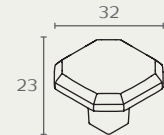

WM752

ידית

Giusti, Italy

דגם	גודל (A)	גימור	שם גימור	מחיר (ש)
WM752 96	96			32.40
WM752 128	128	49	ברונזה וואש שנהב	29.60
WM752 160	160			34.20

B
111
143
175

WM752 160 49

WM752 128 49

WM752 96 49

WM765

ידית מסוגנת

Giusti, Italy

דגם	גודל (A)	גימור	שם גימור	מחיר (ש)
WM765 128	128	16	ברונזה עתיקה	30.80

B
160

WM765 128 16

WM766

ידית מסוגנת

Giusti, Italy

דגם	גודל (A)	גימור	שם גימור	מחיר (ש)
WM766 96	96	16	ברונזה עתיקה	28.40
WM766 96	96	24V	ברזל מושר וינטג	24.80
WM766 128	128	16	ברונזה עתיקה	33.60
WM766 128	128	24V	ברזל מושר וינטג	28.80

B	C
123	30
156	32

WP762 כפתור מסוגן
Giusti, Italy

דגם	גודל (A)	גימור	שם גימור	מחיר (ש)
WP762	32	16	ברונזה עתיקה	13.80
WP762	32	14	כסף עתיק	16.20
WP762	32	49	ברונזה וואש שנהב	13.80

WP752 כפתור
Giusti, Italy

דגם	גודל (A)	גימור	שם גימור	מחיר (ש)
WP752	32	49	ברונזה וואש שנהב	18.20