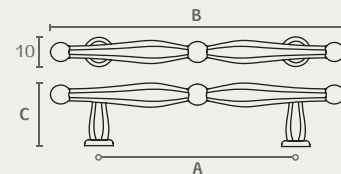

WM814 128 126

WM814 96 16

WP814 67 126

WP814 67 16

WM814

Giusti, Italy

ידית מסוגנת
חומר: מזק

C	B	דגם	גודל (A)	גימור	שם גימור
31	143	WM814	96	126	פליז שחור
31	143	WM814	96	16	ברונזה עתיקה
33	176	WM814	128	126	פליז שחור
33	176	WM814	128	16	ברונזה עתיקה

WP814

Giusti, Italy

ידית כפתור מסוגנת
חומר: מזק

דגם	גודל	גימור	שם גימור
WP814	67	126	פליז שחור
WP814	67	16	ברונזה עתיקה