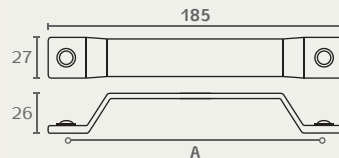

WM776 160 02V

WM776 160 16

WM776 160 24V

WM776

ידית מזודה

A
160
Giusti, Italy
חומר: מזק
גימור: 02V ניקל וינטג
16 ברונזה עתיקה
24V ברזל מושחר וינטג

WM777 32 16

WM777 32 24V

WM777

ידית

A
32
Giusti, Italy
חומר: מזק
גימור: 16 ברונזה עתיקה
24V מושחר וינטג