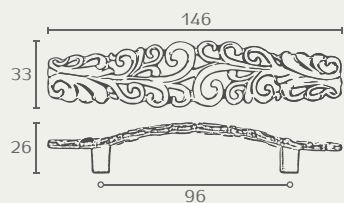

WM707

ידית מסוגנת

Giusti, Italy

חומר: מזק

שם גימור

גימור גודל דגם

WM707 96 05G

נחשת מוזהבת

WM707 96 05G