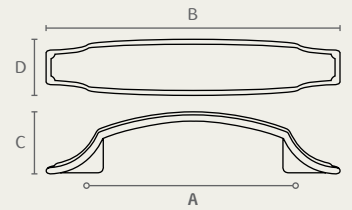

W654 160 14

W654 128 49

W654 96 16

**W654** ידית קשת מסוגנת

A	B	C	D	חומר: מזק
96	113	24	14	גימור: 16 ברונזה עתיקה
128	145	25	15	14 כסף עתיק
160	180	25	16	49 ברונזה וואש שנהב

WM683 128 49

WP683 28 49  
ראה עמוד ???

**WM683** ידית קשת חלקה

A	B	C	D	חומר: מזק
96	135	29	22	גימור: 49 ברונזה וואש
128	165	30	24	שנהב

W503 128 49

W503 96 16

**W503** ידית עם פסים ורגליים מתרחבות

A	B	C	D	חומר: מזק
96	129	21	21	גימור: 16 ברונזה עתיקה
128	165	27	26	49 ברונזה וואש שנהב