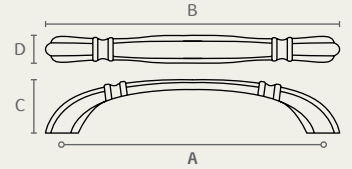

W654 160 14

W654 128 49

W654 96 16

**W654** ידית קשת מסוגנת

A	B	C	D	חומר: מזק
96	113	24	14	גימור: 16 ברונזה עתיקה
128	145	25	15	14 כסף עתיק
160	180	25	16	49 ברונזה וואש שנהב

WM683 128 49

WP683 28 49  
ראה עמוד ???

**WM683** ידית קשת חלקה

A	B	C	D	חומר: מזק
96	135	29	22	גימור: 49 ברונזה וואש
128	165	30	24	שנהב

W503 128 49

W503 96 16

**W503** ידית עם פסים ורגליים מתרחבות

A	B	C	D	חומר: מזק
96	129	21	21	גימור: 16 ברונזה עתיקה
128	165	27	26	49 ברונזה וואש שנהב