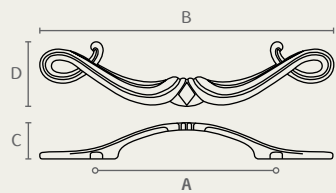

W670

ידית כתר

A	B	C	D	חומר: מזק
96	135	27	32	גימור: 04 כסף*
128	165	28	40	16 בחוזה עתיקה

* קיימת במידה 96 בלבד.

W670 96 04

W670 128 16

WM646

ידית נופלת

חומר: מזק
גימור: 16 בחוזה עתיקה

WM646 96 16

WM635

ידית עם פיתול

A	B	C	D	חומר: מזק
64	146	21	32	גימור: 14 כסף עתיק
96	177	23	42	16 בחוזה עתיקה

WM635 96 14

WM635 64 16