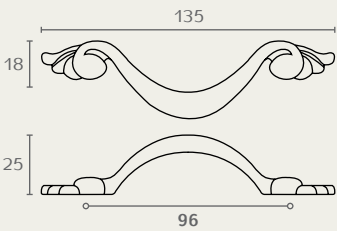

W670

ידית כתר

A	B	C	D	חומר: מזק
96	135	27	32	גימור: 04 כסף*
128	165	28	40	16 בחוזה עתיקה

* קיימת במידה 96 בלבד.

W670 96 04

W670 128 16

WM646

ידית נופלת

חומר: מזק
גימור: 16 בחוזה עתיקה

WM646 96 16

WM635

ידית עם פיתול

A	B	C	D	חומר: מזק
64	146	21	32	גימור: 14 כסף עתיק
96	177	23	42	16 בחוזה עתיקה

WM635 96 14

WM635 64 16