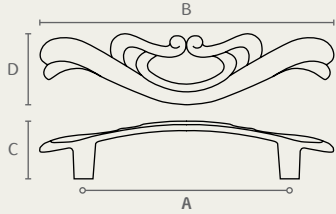

W670

ידית כתר

A	B	C	D	חומר: מזק
96	135	27	32	גימור: 04 כסף*
128	165	28	40	16 בחוזה עתיקה

* קיימת במידה 96 בלבד.

W670 96 04

W670 128 16

WM646

ידית נופלת

חומר: מזק
גימור: 16 בחוזה עתיקה

WM646 96 16

WM635

ידית עם פיתול

A	B	C	D	חומר: מזק
64	146	21	32	גימור: 14 כסף עתיק
96	177	23	42	16 בחוזה עתיקה

WM635 96 14

WM635 64 16