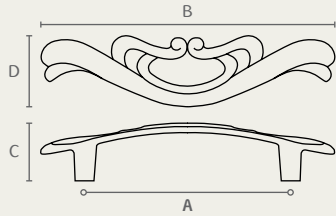

W670 ידית כתר

A	B	C	D	חומר: מזק
96	135	27	32	גימור: 04 כסף*
128	165	28	40	16 בחוזה עתיקה

* קיימת במידה 96 בלבד.

W670 96 04

W670 128 16

WM646 ידית נופלת

חומר: מזק
גימור: 16 בחוזה עתיקה

WM646 96 16

WM635 ידית עם פיתול

A	B	C	D	חומר: מזק
64	146	21	32	גימור: 14 כסף עתיק
96	177	23	42	16 בחוזה עתיקה

WM635 96 14

WM635 64 16