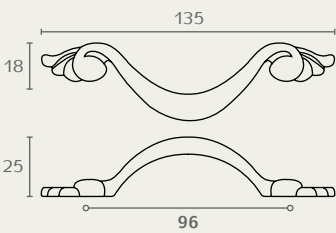

W670 ידית כתר

A	B	C	D	חומר: מזק
96	135	27	32	גימור: 04 כסף*
128	165	28	40	16 בחוזה עתיקה

* קיימת במידה 96 בלבד.

W670 96 04

W670 128 16

WM646 ידית נופלת

חומר: מזק
גימור: 16 בחוזה עתיקה

WM646 96 16

WM635 ידית עם פיתול

A	B	C	D	חומר: מזק
64	146	21	32	גימור: 14 כסף עתיק
96	177	23	42	16 בחוזה עתיקה

WM635 96 14

WM635 64 16