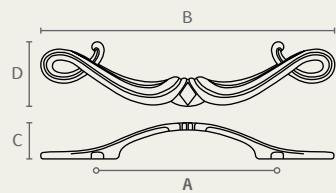

W670 ידית כתר

A	B	C	D	חומר: מזק
96	135	27	32	גימור: 04 כסף*
128	165	28	40	16 בחוזה עתיקה

* קיימת במידה 96 בלבד.

W670 96 04

W670 128 16

WM646 ידית נופלת

חומר: מזק
גימור: 16 בחוזה עתיקה

WM646 96 16

WM635 ידית עם פיתול

A	B	C	D	חומר: מזק
64	146	21	32	גימור: 14 כסף עתיק
96	177	23	42	16 בחוזה עתיקה

WM635 96 14

WM635 64 16