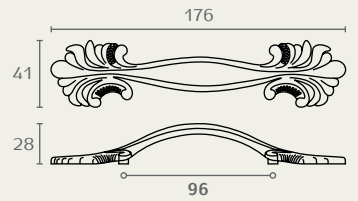

WM624 96 16

WP624 16
ראה עמוד ???

WM624 ידית מסוגנת
חומר: מזק
גימור: 16 ברונזה עתיקה

WM627 96 16

WM627 96 04

W2028 30 16
ראה עמוד ???

W2028 30 04
ראה עמוד ???

WM627 ידית מסוגנת
חומר: מזק
גימור: 04 כסף
16 ברונזה עתיקה

WM602 128 16

WM602 96 16

WM602 ידית עם פיתול
חומר: מזק
גימור: 16 ברונזה עתיקה

A	B	C	D
96	116	21	32
128	148	22	40