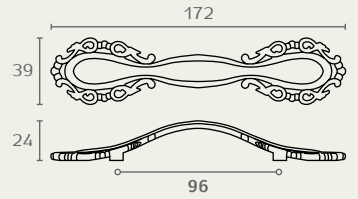

WM624 96 16

WP624 16
ראה עמוד ???

WM624 ידית מסוגנת
חומר: מזק
גימור: 16 ברונזה עתיקה

WM627 96 16

WM627 96 04

W2028 30 16
ראה עמוד ???

W2028 30 04
ראה עמוד ???

WM627 ידית מסוגנת
חומר: מזק
גימור: 04 כסף
16 ברונזה עתיקה

WM602 128 16

WM602 96 16

WM602 ידית עם פיתול
חומר: מזק
גימור: 16 ברונזה עתיקה

A	B	C	D
96	116	21	32
128	148	22	40