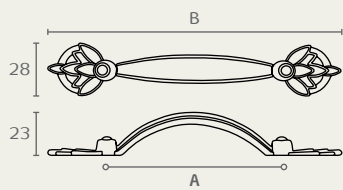

W225

ידית

חומר: מזק
 גימור: 16 ברונזה עתיקה
 20 מושחר
 49 ברונזה וואש שנהב
 126 פליז מושחר

W225 96 20

WP225 16 20
 ראה עמוד ???

W225 96 49

WP225 16 49
 ראה עמוד ???

W225 96 16

WP225 16 16
 ראה עמוד ???

W225 96 126

WP225 16 126
 ראה עמוד ???

WM538

ידית קשת מסוגנת

חומר: מזק
 גימור: 14 כסף עתיק
 16 ברונזה עתיקה

WM538 128 14

WM538 96 16