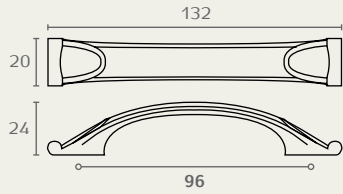

W225

ידית

חומר: מזק
 גימור: 16 ברונזה עתיקה
 20 מושחר
 49 ברונזה וואש שנהב
 126 פליז מושחר

W225 96 20

WP225 16 20
 ראה עמוד ???

W225 96 49

WP225 16 49
 ראה עמוד ???

W225 96 16

WP225 16 16
 ראה עמוד ???

W225 96 126

WP225 16 126
 ראה עמוד ???

WM538

ידית קשת מסוגנת

חומר: מזק
 גימור: 14 כסף עתיק
 16 ברונזה עתיקה

WM538 128 14

WM538 96 16