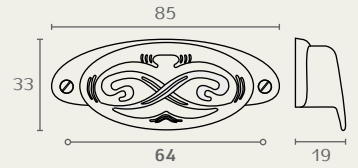

W5091 64 16

W5092 64 16

W5031 64 14

W5031 64 16

W5094 32 16

W5030 64 16

**W5091** ידית עם קנט  
חומר: מזק  
גימור: 16 ברונזה עתיקה

**W5092** ידית צדפה מסוגנת  
חומר: מזק  
גימור: 16 ברונזה עתיקה

**W5031** ידית עם קנט  
חומר: מזק  
גימור: 14 כסף עתיק  
16 ברונזה עתיקה

**W5094** ידית עם מסגרת לפיתקית  
חומר: מזק  
גימור: 16 ברונזה עתיקה

**W5030** מסגרת לפיתקית  
חומר: מזק  
גימור: 16 ברונזה עתיקה