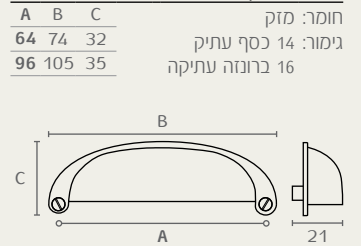

W5031 ידית עם קנט
חומר: מזק
גימור: 14 כסף עתיק
16 ברונזה עתיקה