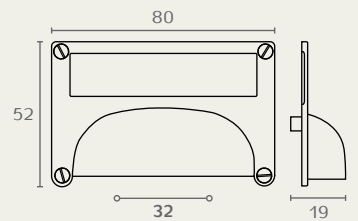

W5094 ידית עם מסגרת לפיתקית
חומר: מזק
גימור: 16 ברונזה עתיקה