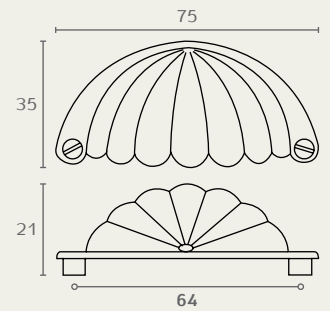

W5091 64 16

W5092 64 16

W5031 64 14

W5031 64 16

W5094 32 16

W5030 64 16

**W5091** ידית עם קנט  
חומר: מזק  
גימור: 16 ברונזה עתיקה

**W5092** ידית צדפה מסוגנת  
חומר: מזק  
גימור: 16 ברונזה עתיקה