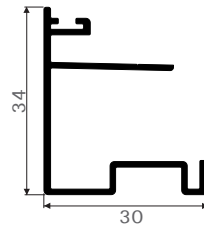

פרופיל ידית

IN4002 | BR4002R

פרופיל ידית מרובע לדלת הזזה  
בעובי 16-17 מ"מ (T409)

ידית  
במבט אחורי

להזמנה

תיאור	דגם
אורך 2,350 מ"מ	IN4002.2350
אורך 2,650 מ"מ	IN4002.2650

גימור:

17 אלומיניום

גליל מברשת איטום לפרופיל ידית IN4002

להזמנה

תיאור	דגם
אורך 280 מ'	BR4002R

גימור:

34 אפור

BR4002R

ידית פרופיל למנגנוני הזזה חיצונים (STAR)

להזמנה

תיאור	דגם
אורך 2800 מ"מ	IN9000.2800

גימור:

17 אלומיניום

פרופילים לחציצת חזיתות

PA11 | PA14

פרופיל חוצץ 15/30 "H" לעובי חומר 17 מ"מ

להזמנה

תיאור	דגם
אורך 3000 מ"מ	PA11.3000

גימור:

17 אלומיניום

פרופיל חוצץ 2/20 "D" לעובי חומר 17 מ"מ

להזמנה

תיאור	דגם
אורך 3000 מ"מ	PA14.3000

גימור:

17 אלומיניום