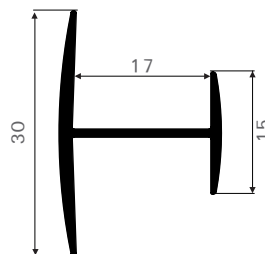

פרופיל ידית

IN4002 | BR4002R

פרופיל ידית מרובע לדלת הזזה  
בעובי 16-17 מ"מ (T409)

ידית  
במבט אחורי

להזמנה

תיאור	דגם
אורך 2,350 מ"מ	IN4002.2350
אורך 2,650 מ"מ	IN4002.2650

גימור:

17 אלומיניום

גליל מברשת איטום לפרופיל ידית IN4002

להזמנה

תיאור	דגם
אורך 280 מ'	BR4002R

גימור:

34 אפור

BR4002R

ידית פרופיל למנגנוני הזזה חיצונים (STAR)

להזמנה

תיאור	דגם
אורך 2800 מ"מ	IN9000.2800

גימור:

17 אלומיניום

פרופילים לחציצת חזיתות

PA11 | PA14

פרופיל חוצץ 15/30 "H" לעובי חומר 17 מ"מ

להזמנה

תיאור	דגם
אורך 3000 מ"מ	PA11.3000

גימור:

17 אלומיניום

פרופיל חוצץ 2/20 "D" לעובי חומר 17 מ"מ

להזמנה

תיאור	דגם
אורך 3000 מ"מ	PA14.3000

גימור:

17 אלומיניום