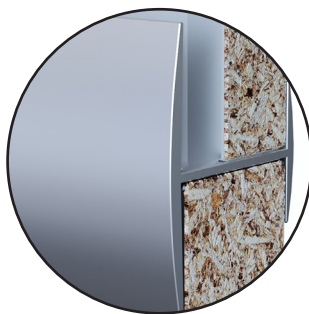

פרופיל ידית

IN4002 | BR4002R

פרופיל ידית מרובע לדלת הזזה  
בעובי 16-17 מ"מ (T409)

ידית  
במבט אחורי

להזמנה

תיאור	דגם
אורך 2,350 מ"מ	IN4002.2350
אורך 2,650 מ"מ	IN4002.2650

גימור:

17 אלומיניום

גליל מברשת איטום לפרופיל ידית IN4002

להזמנה

תיאור	דגם
אורך 280 מ'	BR4002R

גימור:

34 אפור

BR4002R

ידית פרופיל למנגנוני הזזה חיצונים (STAR)

להזמנה

תיאור	דגם
אורך 2800 מ"מ	IN9000.2800

גימור:

17 אלומיניום

פרופילים לחציצת חזיתות

PA11 | PA14

פרופיל חוצץ 15/30 "H" לעובי חומר 17 מ"מ

להזמנה

תיאור	דגם
אורך 3000 מ"מ	PA11.3000

גימור:

17 אלומיניום

פרופיל חוצץ 2/20 "D" לעובי חומר 17 מ"מ

להזמנה

תיאור	דגם
אורך 3000 מ"מ	PA14.3000

גימור:

17 אלומיניום