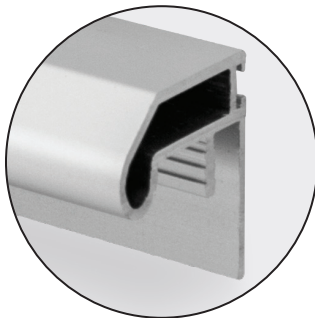

פרופיל ידית

IN4002 | BR4002R

פרופיל ידית מרובע לדלת הזזה  
בעובי 16-17 מ"מ (T409)

ידית  
במבט אחורי

להזמנה

תיאור	דגם
אורך 2,350 מ"מ	IN4002.2350
אורך 2,650 מ"מ	IN4002.2650

גימור:

17 אלומיניום

גליל מברשת איטום לפרופיל ידית IN4002

להזמנה

תיאור	דגם
אורך 280 מ'	BR4002R

גימור:

34 אפור

BR4002R

ידית פרופיל למנגנוני הזזה חיצונים (STAR)

להזמנה

תיאור	דגם
אורך 2800 מ"מ	IN9000.2800

גימור:

17 אלומיניום

פרופילים לחציצת חזיתות

PA11 | PA14

פרופיל חוצץ 15/30 "H" לעובי חומר 17 מ"מ

להזמנה

תיאור	דגם
אורך 3000 מ"מ	PA11.3000

גימור:

17 אלומיניום

פרופיל חוצץ 2/20 "D" לעובי חומר 17 מ"מ

להזמנה

תיאור	דגם
אורך 3000 מ"מ	PA14.3000

גימור:

17 אלומיניום