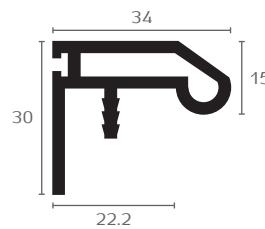

פרופיל ידית

IN4002 | BR4002R

פרופיל ידית מרובע לדלת הזזה  
בעובי 16-17 מ"מ (T409)

ידית  
במבט אחורי

להזמנה

תיאור	דגם
אורך 2,350 מ"מ	IN4002.2350
אורך 2,650 מ"מ	IN4002.2650

גימור:

17 אלומיניום

גליל מברשת איטום לפרופיל ידית IN4002

להזמנה

תיאור	דגם
אורך 280 מ'	BR4002R

גימור:

34 אפור

BR4002R

ידית פרופיל למנגנוני הזזה חיצונים (STAR)

להזמנה

תיאור	דגם
אורך 2800 מ"מ	IN9000.2800

גימור:

17 אלומיניום

פרופילים לחציצת חזיתות

PA11 | PA14

פרופיל חוצץ 15/30 "H" לעובי חומר 17 מ"מ

להזמנה

תיאור	דגם
אורך 3000 מ"מ	PA11.3000

גימור:

17 אלומיניום

פרופיל חוצץ 2/20 "D" לעובי חומר 17 מ"מ

להזמנה

תיאור	דגם
אורך 3000 מ"מ	PA14.3000

גימור:

17 אלומיניום