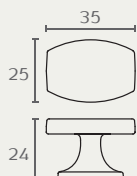

WP813

Giusti, Italy

ידית כפתור אובלי
חומר: מזק

שם גימור	גימור	גודל	דגם
זהב מט	07	35	WP813
פלז שחור	126	35	WP813
ברונזה עתיקה	16	35	WP813

WP813 35 07

WP813 35 126

WP813 35 16

ידיות תואמות:

WM813 128 07

WM813 128 126

WM813 128 16

*את הידיות התואמות WM813 ניתן לרכוש ב-3 גדלים - 160, 128, 96