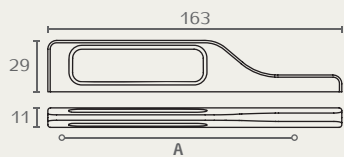

WM788

ידיית חומר: מזק Giusti, Italy

דגם	גודל (A)	גימור	שם גימור
WM788	128	01	פלטינה
WM788	128	24V	מושחר וינטג'
WM788	160	01	פלטינה
WM788	160	24V	מושחר וינטג'

B
145
145
177
177

WM788 160 24V

WM788 128 01

WM769

ידיית חומר: מזק Giusti, Italy

דגם	גודל (A)	גימור	שם גימור
WM769	128	01	פלטינה
WM769	128	07	זהב מט
WM769	128	24V	מושחר וינטג'

WM769 128 01

WM769 128 07

WM769 128 24V