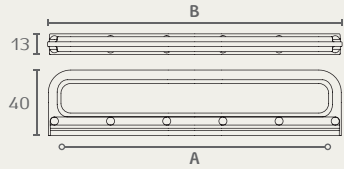

WM788

ידיית חומר: מזק Giusti, Italy

דגם	גודל (A)	גימור	שם גימור
WM788	128	01	פלטינה
WM788	128	24V	מושחר וינטג'
WM788	160	01	פלטינה
WM788	160	24V	מושחר וינטג'

B
145
145
177
177

WM788 160 24V

WM788 128 01

WM769

ידיית חומר: מזק Giusti, Italy

דגם	גודל (A)	גימור	שם גימור
WM769	128	01	פלטינה
WM769	128	07	זהב מט
WM769	128	24V	מושחר וינטג'

WM769 128 01

WM769 128 07

WM769 128 24V