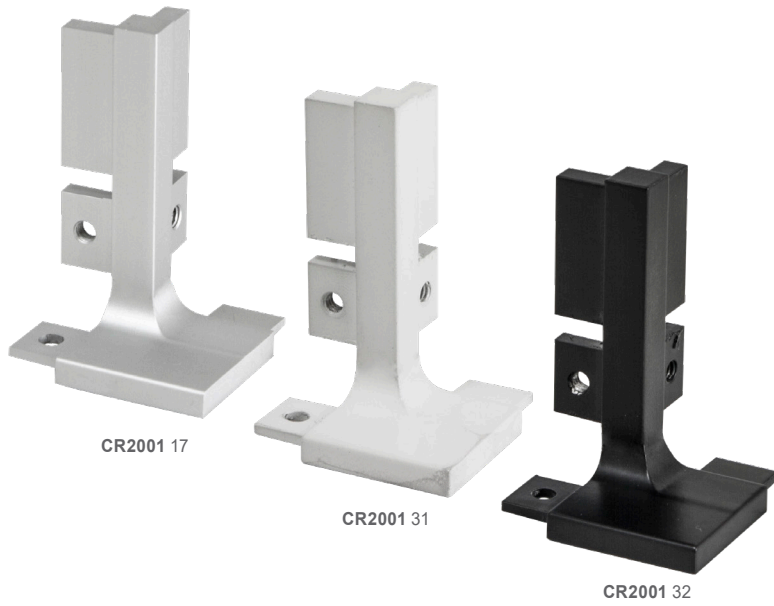

חדש!

IN2000 פרופיל C אורך 4000 מ"מ
חומר: אלומיניום

דגם	גימור	גודל (A)	שם גימור
EC2002	17	4000	אלומיניום
EC2002	31	4000	לבן
EC2002	32	4000	שחור

חדש!

IN2200 פרופיל C אורך 4000 מ"מ
חומר: אלומיניום

דגם	גימור	גודל (A)	שם גימור
EC2202	17	4000	אלומיניום
EC2202	31	4000	לבן
EC2202	32	4000	שחור

חדש!

CR2000 חיבור פינה פנימי לפרופיל L חומר: אלומיניום

שם גימור	גימור	דגם
אלומיניום	17	CR2000
לבן	31	CR2000
שחור	32	CR2000

CR2000 17

CR2000 31

CR2000 32

חדש!

CR2001 חיבור פינה חיצוני לפחפיל L חומר: אלומיניום

דגם	גימור	שם גימור
CR2001	17	אלומיניום
CR2001	31	לבן
CR2001	32	שחור

חדש!

זוג כיסויים חיצוני לפחפיל c
חומר: אלומיניום

דגם	גימור	שם גימור
EC2001	17	אלומיניום
EC2001	31	לבן
EC2001	32	שחור

EC2001 17

EC2001 31

EC2001 32

חדש!

זוג כיסויים חיצוני לפרופיל C
 חומר: אלומיניום

דגם	גימור	שם גימור
EC2002	17	אלומיניום
EC2002	31	לבן
EC2002	32	שחור

EC2001 17

EC2001 31

EC2001 32