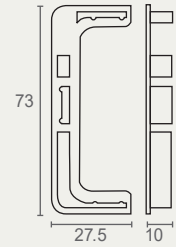

חדש!

IN2000 פרופיל C אורך 4000 מ"מ
חומר: אלומיניום

דגם	גימור	גודל (A)	שם גימור
EC2002	17	4000	אלומיניום
EC2002	31	4000	לבן
EC2002	32	4000	שחור

חדש!

IN2200 פרופיל C אורך 4000 מ"מ
חומר: אלומיניום

דגם	גימור	גודל (A)	שם גימור
EC2202	17	4000	אלומיניום
EC2202	31	4000	לבן
EC2202	32	4000	שחור

חדש!

CR2000 חיבור פינה פנימי לפרופיל L חומר: אלומיניום

שם גימור	גימור	דגם
אלומיניום	17	CR2000
לבן	31	CR2000
שחור	32	CR2000

CR2000 17

CR2000 31

CR2000 32

חדש!

CR2001 חיבור פינה חיצוני לפחפיל L חומר: אלומיניום

דגם	גימור	שם גימור
CR2001	17	אלומיניום
CR2001	31	לבן
CR2001	32	שחור

חדש!

זוג כיסויים חיצוני לפחפיל c
חומר: אלומיניום

דגם	גימור	שם גימור
EC2001	17	אלומיניום
EC2001	31	לבן
EC2001	32	שחור

EC2001 17

EC2001 31

EC2001 32