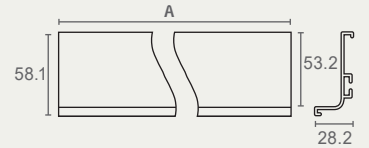

חדש!

IN2000 פרופיל C אורך 4000 מ"מ
חומר: אלומיניום

דגם	גימור	גודל (A)	שם גימור
EC2002	17	4000	אלומיניום
EC2002	31	4000	לבן
EC2002	32	4000	שחור

חדש!

IN2200 פרופיל C אורך 4000 מ"מ
חומר: אלומיניום

דגם	גימור	גודל (A)	שם גימור
EC2202	17	4000	אלומיניום
EC2202	31	4000	לבן
EC2202	32	4000	שחור

חדש!

CR2000 חיבור פינה פנימי לפרופיל L חומר: אלומיניום

שם גימור	גימור	דגם
אלומיניום	17	CR2000
לבן	31	CR2000
שחור	32	CR2000

CR2000 17

CR2000 31

CR2000 32

חדש!

CR2001 חיבור פינה חיצוני לפחפיל L חומר: אלומיניום