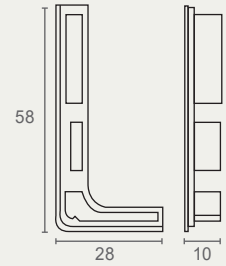

חדש!

IN2000 פרופיל C אורך 4000 מ"מ
חומר: אלומיניום

דגם	גימור	גודל (A)	שם גימור
EC2002	17	4000	אלומיניום
EC2002	31	4000	לבן
EC2002	32	4000	שחור

חדש!

IN2200 פרופיל C אורך 4000 מ"מ
חומר: אלומיניום

דגם	גימור	גודל (A)	שם גימור
EC2202	17	4000	אלומיניום
EC2202	31	4000	לבן
EC2202	32	4000	שחור

חדש!

CR2000 חיבור פינה פנימי לפרופיל L חומר: אלומיניום

שם גימור	גימור	דגם
אלומיניום	17	CR2000
לבן	31	CR2000
שחור	32	CR2000

CR2000 17

CR2000 31

CR2000 32

חדש!

CR2001 חיבור פינה חיצוני לפחפיל L חומר: אלומיניום

דגם	גימור	שם גימור
CR2001	17	אלומיניום
CR2001	31	לבן
CR2001	32	שחור

חדש!

זוג כיסויים חיצוני לפחפיל c
חומר: אלומיניום

דגם	גימור	שם גימור
EC2001	17	אלומיניום
EC2001	31	לבן
EC2001	32	שחור

EC2001 17

EC2001 31

EC2001 32

חדש!

זוג כיסויים חיצוני לפרופיל C
 חומר: אלומיניום

דגם	גימור	שם גימור
EC2002	17	אלומיניום
EC2002	31	לבן
EC2002	32	שחור

EC2001 17

EC2001 31

EC2001 32