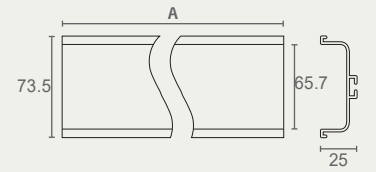

חדש!

IN2000 פרופיל C אורך 4000 מ"מ
חומר: אלומיניום

דגם	גימור	גודל (A)	שם גימור
EC2002	17	4000	אלומיניום
EC2002	31	4000	לבן
EC2002	32	4000	שחור

חדש!

IN2200 פרופיל C אורך 4000 מ"מ
חומר: אלומיניום

דגם	גימור	גודל (A)	שם גימור
EC2202	17	4000	אלומיניום
EC2202	31	4000	לבן
EC2202	32	4000	שחור

חדש!

CR2000 חיבור פינה פנימי לפרופיל L חומר: אלומיניום

שם גימור	גימור	דגם
אלומיניום	17	CR2000
לבן	31	CR2000
שחור	32	CR2000

CR2000 17

CR2000 31

CR2000 32

חדש!

CR2001 חיבור פינה חיצוני לפחפיל L חומר: אלומיניום