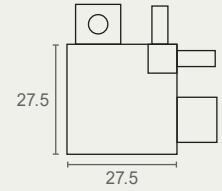

חדש!

CR2001 חיבור פינה חיצוני לפחפיל L חומר: אלומיניום

דגם	גימור	שם גימור
CR2001	17	אלומיניום
CR2001	31	לבן
CR2001	32	שחור