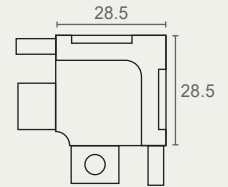

חדש!

IN2000 פרופיל C אורך 4000 מ"מ
חומר: אלומיניום

דגם	גימור	גודל (A)	שם גימור
EC2002	17	4000	אלומיניום
EC2002	31	4000	לבן
EC2002	32	4000	שחור

חדש!

IN2200 פרופיל C אורך 4000 מ"מ
חומר: אלומיניום

דגם	גימור	גודל (A)	שם גימור
EC2202	17	4000	אלומיניום
EC2202	31	4000	לבן
EC2202	32	4000	שחור

חדש!

CR2000 חיבור פינה פנימי לפרופיל L חומר: אלומיניום

שם גימור	גימור	דגם
אלומיניום	17	CR2000
לבן	31	CR2000
שחור	32	CR2000

CR2000 17

CR2000 31

CR2000 32

חדש!

CR2001 חיבור פינה חיצוני לפחפיל L חומר: אלומיניום