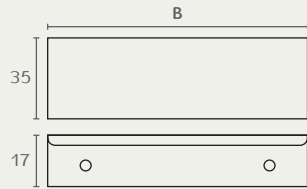

AL33 ידית פרופיל חיבור אחורי חומר: אלומיניום

דגם	גודל (B)	גימור	שם גימור
AL33	50	17	אלומיניום
AL33	50	23	שחור מט
AL33	100	17	אלומיניום
AL33	100	23	שחור מט
AL33	100	31	לבן
AL33	150	17	אלומיניום
AL33	150	23	שחור מט
AL33	150	31	לבן
AL33	200	17	אלומיניום
AL33	200	23	שחור מט
AL33	200	31	לבן
AL33	250	17	אלומיניום
AL33	250	23	שחור מט
AL33	250	31	לבן
AL33	3000	17	אלומיניום
AL33	3000	23	שחור מט