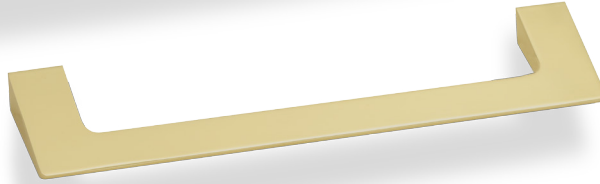

5170 320 03

חדש!

B

150

150

חדש!

211

211

חדש!

350

350

5170 192 07B

5170 128 59

5170

ידית חת

חומר: מזק

דגם	גודל (A)	גימור	שם גימור
5170	128	07B	זהב מוברש
5170	128	59	שחור מוברש
5170	192	07B	זהב מוברש
5170	192	59	שחור מוברש
5170	320	07B	זהב מוברש
5170	320	59	שחור מוברש