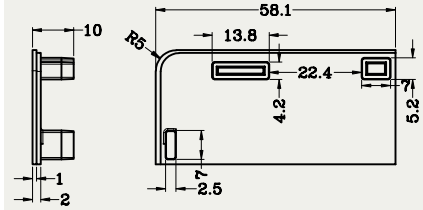

ECL2000 L חיבור פינה פנימי לפרופיל L

חומר: אלומיניום

דגם	גימור	שם גימור
ECL2000	17	אלומיניום
ECL2000	31	לבן
ECL2000	32	שחור

ECL2000 31

ECL2000 17

ECL2000 32

חדש!

ECC2000 C חיבור פינה חיצוני לפרופיל C

חומר: אלומיניום

דגם	גימור	שם גימור
ECC2000	17	אלומיניום
ECC2000	31	לבן
ECC2000	32	שחור

ECC2000 31

ECC2000 17

ECC2000 32