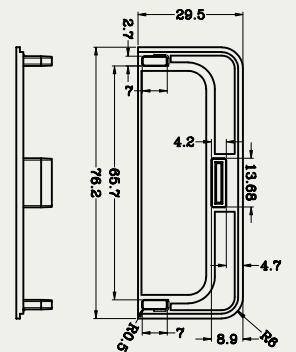

ECL2000 L חיבור פינה פנימי לפרופיל L

חומר: אלומיניום

דגם	גימור	שם גימור
ECL2000	17	אלומיניום
ECL2000	31	לבן
ECL2000	32	שחור

ECL2000 31

ECL2000 17

ECL2000 32

חדש!

ECC2000 C חיבור פינה חיצוני לפרופיל C

חומר: אלומיניום

דגם	גימור	שם גימור
ECC2000	17	אלומיניום
ECC2000	31	לבן
ECC2000	32	שחור

ECC2000 31

ECC2000 17

ECC2000 32