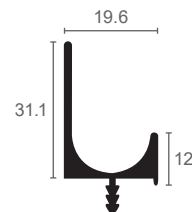

IN1805 | IN1806

ידיות אינטגרליות

להזמנה

תיאור	דגם
ידית אינטגרלית בשתילה, אורך 3000 מ"מ	IN1805.3000

גימור:

17 אלומיניום

להזמנה

תיאור	דגם
ידית אינטגרלית בשתילה, אורך 3000 מ"מ	IN1806.3000

גימור:

17 אלומיניום