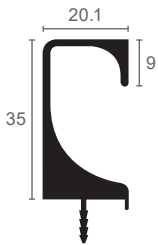

ידיות אינטגרליות

IN1785 | IN1815 | IN1835 | IN1836

להזמנה

תיאור	דגם
ידית אינטגרלית בשתילה, אורך 3000 מ"מ	IN1785.3000

גימור:

17 אלומיניום

להזמנה

תיאור	דגם
ידית אינטגרלית בשתילה, אורך 3000 מ"מ	IN1815.3000

גימור:

17 אלומיניום

להזמנה

תיאור	דגם
ידית אינטגרלית בשתילה, אורך 3000 מ"מ	IN1835.3000

גימור:

17 אלומיניום

להזמנה

תיאור	דגם
ידית אינטגרלית בשתילה, אורך 3000 מ"מ	IN1836.3000

גימור:

17 אלומיניום