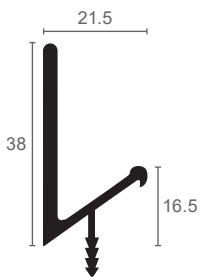

ידיות אינטגרליות

IN1785 | IN1815 | IN1835 | IN1836

להזמנה

תיאור	דגם
ידית אינטגרלית בשתילה, אורך 3000 מ"מ	IN1785.3000

גימור:

17 אלומיניום

להזמנה

תיאור	דגם
ידית אינטגרלית בשתילה, אורך 3000 מ"מ	IN1815.3000

גימור:

17 אלומיניום

להזמנה

תיאור	דגם
ידית אינטגרלית בשתילה, אורך 3000 מ"מ	IN1835.3000

גימור:

17 אלומיניום

להזמנה

תיאור	דגם
ידית אינטגרלית בשתילה, אורך 3000 מ"מ	IN1836.3000

גימור:

17 אלומיניום