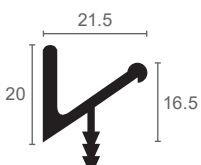

ידיות אינטגרליות

IN1785 | IN1815 | IN1835 | IN1836

להזמנה

תיאור	דגם
ידית אינטגרלית בשתילה, אורך 3000 מ"מ	IN1785.3000

גימור:

17 אלומיניום

להזמנה

תיאור	דגם
ידית אינטגרלית בשתילה, אורך 3000 מ"מ	IN1815.3000

גימור:

17 אלומיניום

להזמנה

תיאור	דגם
ידית אינטגרלית בשתילה, אורך 3000 מ"מ	IN1835.3000

גימור:

17 אלומיניום

להזמנה

תיאור	דגם
ידית אינטגרלית בשתילה, אורך 3000 מ"מ	IN1836.3000