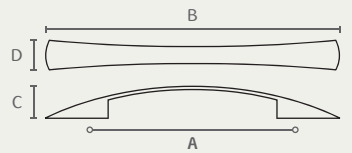

## 12021

ידית

A	B	C	D	חומר: מזק	גימור: 03 ניקל מוברש
64	81	21	12		
96	118	22	18		
128	155	23	20		
160	197	30	20		

9919 128 03

9919 96 03

## 9919

ידית

A	B	C	D	חומר: מזק	גימור: 03 ניקל מוברש
96	131	21	12		
128	166	22	13		
160	200	22	13		
192	232	22	14		
256	295	23	15		

H8032 224 03

H8032 96 03

## H8032

ידית קשת

A	B	חומר: מזק*	גימור: 03 ניקל מוברש
96	125		
128	158		
160	191		
192	223		
224	255		

\* ידיות במידות 192 ו-224 עשויות אלומיניום.

5080 160 03

5080 96 03

## 5080

ידית שטוחה עם קצוות מעוגלים

A	B	C	חומר: מזק	גימור: 03 ניקל מוברש
96	125	26		
128	160	27		
160	195	29		
224	261	30		
320	358	30		