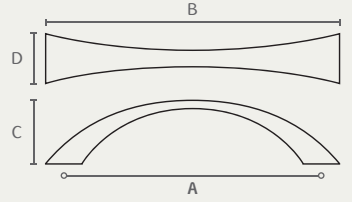

## 12021

ידית

A	B	C	D	חומר: מזק	גימור: 03 ניקל מוברש
64	81	21	12		
96	118	22	18		
128	155	23	20		
160	197	30	20		

9919 128 03

9919 96 03

## 9919

ידית

A	B	C	D	חומר: מזק	גימור: 03 ניקל מוברש
96	131	21	12		
128	166	22	13		
160	200	22	13		
192	232	22	14		
256	295	23	15		

H8032 224 03

H8032 96 03

## H8032

ידית קשת

A	B	חומר: מזק*	גימור: 03 ניקל מוברש
96	125		
128	158		
160	191		
192	223		
224	255		

\* ידיות במידות 192 ו-224 עשויות אלומיניום.

5080 160 03

5080 96 03

## 5080

ידית שטוחה עם קצוות מעוגלים

A	B	C	חומר: מזק	גימור: 03 ניקל מוברש
96	125	26		
128	160	27		
160	195	29		
224	261	30		
320	358	30		