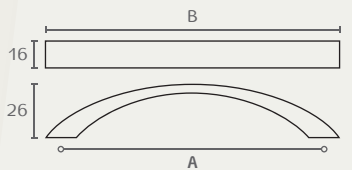

## 9919

ידית

A	B	C	D	חומר: מזק	גימור: 03 ניקל מוברש
96	131	21	12		
128	166	22	13		
160	200	22	13		
192	232	22	14		
256	295	23	15		

H8032 224 03

H8032 96 03

## H8032

ידית קשת

A	B	חומר: מזק*	גימור: 03 ניקל מוברש
96	125		
128	158		
160	191		
192	223		
224	255		

\* ידיות במידות 192 ו-224 עשויות אלומיניום.

5080 160 03

5080 96 03

## 5080

ידית שטוחה עם קצוות מעוגלים

A	B	C	חומר: מזק	גימור: 03 ניקל מוברש
96	125	26		
128	160	27		
160	195	29		
224	261	30		
320	358	30		