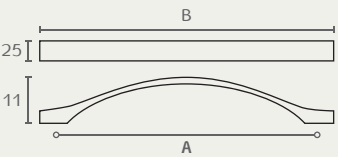

## A0010 ידית גלית שטוחה

A	B	C	D	חומר: מזק
96	121	29	11	גימור: 03 ניקל מוברש
128	155	30	12	
192	220	30	15	
256	285	30	15	

A0010 192 03

A0010 96 03

H2614 224 03

H2614 96 02

## H2614 ידית גשר

A	B	חומר: מזק
96	118	גימור: 02 כרום ניקל
160	182	03 ניקל מוברש
224	242	
288	310	
352	374	

8950 160 03

8950 96 03

## 8950 ידית קשת

A	B	C	D	חומר: אלומיניום
96	149	24	18	גימור: 03 ניקל מוברש
128	196	24	20	
160	227	25	20	
192	259	27	20	