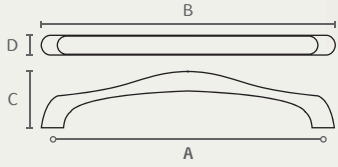

## A0010 ידית גלית שטוחה

A	B	C	D	חומר: מזק
96	121	29	11	גימור: 03 ניקל מוברש
128	155	30	12	
192	220	30	15	
256	285	30	15	

A0010 192 03

A0010 96 03

H2614 224 03

H2614 96 02

## H2614 ידית גשר

A	B	חומר: מזק
96	118	גימור: 02 כרום ניקל
160	182	03 ניקל מוברש
224	242	
288	310	
352	374	

8950 160 03

8950 96 03

## 8950 ידית קשת

A	B	C	D	חומר: אלומיניום
96	149	24	18	גימור: 03 ניקל מוברש
128	196	24	20	
160	227	25	20	
192	259	27	20	