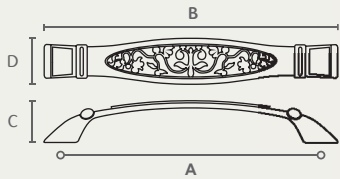

F169

ANTIQUE ידית עם

דוגמא חרוטה

חומר: אלומיניום

Ferretto, Italy

דגם	גודל (A)	גימור	שם גימור
F169	96	16	ברונזה עתיקה
F169	96	49	ברונזה וואש שנהב
F169	160	14	כסף עתיק
F169	160	16	ברונזה עתיקה
F169	160	49	ברונזה וואש שנהב

B	C	D
125	22	24

חדש!

125	22	24
-----	----	----

192	24	28
-----	----	----

192	24	28
-----	----	----

192	24	28
-----	----	----

חדש!

F169 160 16

F169 160 14

F169 96 49100

F239

ידית נופלת

חומר: מזק

Ferretto, Italy

דגם	גודל (A)	גימור	שם גימור
F239	96	16	ברונזה עתיקה
F239	96	16	שחור מט

חדש!