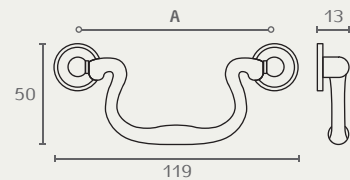

F169

ANTIQUE ידית עם

דוגמא חרוטה

חומר: אלומיניום

Ferretto, Italy

דגם	גודל (A)	גימור	שם גימור
F169	96	16	ברונזה עתיקה
F169	96	49	ברונזה וואש שנהב
F169	160	14	כסף עתיק
F169	160	16	ברונזה עתיקה
F169	160	49	ברונזה וואש שנהב

B	C	D
125	22	24

חדש!

125	22	24
-----	----	----

192	24	28
-----	----	----

192	24	28
-----	----	----

192	24	28
-----	----	----

חדש!

F169 160 16

F169 160 14

F169 96 49100

F239

ידית נופלת

חומר: מזק

Ferretto, Italy

דגם	גודל (A)	גימור	שם גימור
F239	96	16	ברונזה עתיקה
F239	96	16	שחור מט

חדש!

F239 96 16

F239 96 23