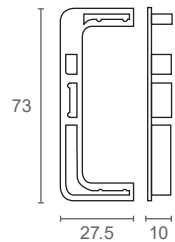

EC1000

זוג כיסויים פנימי לפרופיל C

להזמנה

תיאור	דגם								
זוג כיסויים פנימיים לידית פרופיל C	EC1000								
<table border="0"> <tr> <td></td> <td></td> <td></td> <td>גימור:</td> </tr> <tr> <td>17 אלומיניום</td> <td>32 שחור</td> <td>31 לבן</td> <td></td> </tr> </table>				גימור:	17 אלומיניום	32 שחור	31 לבן		
			גימור:						
17 אלומיניום	32 שחור	31 לבן							

EC1001

זוג כיסויים חיצוני לפרופיל C

להזמנה

תיאור	דגם								
זוג כיסויים חיצוניים לידית פרופיל L	EC1001								
<table border="0"> <tr> <td></td> <td></td> <td></td> <td>גימור:</td> </tr> <tr> <td>17 אלומיניום</td> <td>32 שחור</td> <td>31 לבן</td> <td></td> </tr> </table>				גימור:	17 אלומיניום	32 שחור	31 לבן		
			גימור:						
17 אלומיניום	32 שחור	31 לבן							

EC1002

זוג כיסויים חיצוני לפרופיל L

להזמנה

תיאור	דגם								
זוג כיסויים פנימיים לידית פרופיל L	EC1002								
<table border="0"> <tr> <td></td> <td></td> <td></td> <td>גימור:</td> </tr> <tr> <td>17 אלומיניום</td> <td>32 שחור</td> <td>31 לבן</td> <td></td> </tr> </table>				גימור:	17 אלומיניום	32 שחור	31 לבן		
			גימור:						
17 אלומיניום	32 שחור	31 לבן							