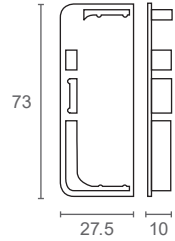

EC1000

זוג כיסויים פנימי לפרופיל C

להזמנה

תיאור	דגם								
זוג כיסויים פנימיים לידית פרופיל C	EC1000								
<table border="0"> <tr> <td></td> <td></td> <td></td> <td>גימור:</td> </tr> <tr> <td>17 אלומיניום</td> <td>32 שחור</td> <td>31 לבן</td> <td></td> </tr> </table>				גימור:	17 אלומיניום	32 שחור	31 לבן		
			גימור:						
17 אלומיניום	32 שחור	31 לבן							

EC1001

זוג כיסויים חיצוני לפרופיל C

להזמנה

תיאור	דגם								
זוג כיסויים חיצוניים לידית פרופיל L	EC1001								
<table border="0"> <tr> <td></td> <td></td> <td></td> <td>גימור:</td> </tr> <tr> <td>17 אלומיניום</td> <td>32 שחור</td> <td>31 לבן</td> <td></td> </tr> </table>				גימור:	17 אלומיניום	32 שחור	31 לבן		
			גימור:						
17 אלומיניום	32 שחור	31 לבן							

EC1002

זוג כיסויים חיצוני לפרופיל L

להזמנה

תיאור	דגם								
זוג כיסויים פנימיים לידית פרופיל L	EC1002								
<table border="0"> <tr> <td></td> <td></td> <td></td> <td>גימור:</td> </tr> <tr> <td>17 אלומיניום</td> <td>32 שחור</td> <td>31 לבן</td> <td></td> </tr> </table>				גימור:	17 אלומיניום	32 שחור	31 לבן		
			גימור:						
17 אלומיניום	32 שחור	31 לבן							