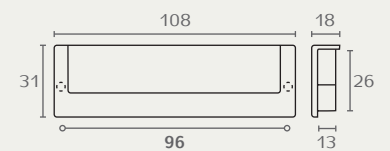

Jiefe

0091 108 03

DOMICILE

עיצוב ופרזול לבית

0091

ידית שקועה נפתחת

A	B	חומר: מזק
32	70	גימור: 03 ניקל מוברש
108	152.5	

Jiefe

0119 160 03

0119

ידית שקועה

חומר: מזק
גימור: 03 ניקל מוברש

E615 96 334

E615

ידית שקועה פתוחה

חומר: מזק
גימור: 334 אפור מטאלי

E616 96 54

E616

ידית שקועה פתוחה

חומר: מזק
גימור: 31 לבן
כרום מט 54

E616 96 31