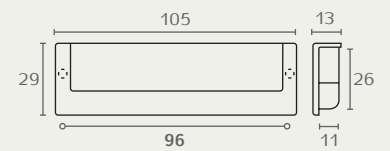

Jiefe

0091 108 03

DOMICILE

עיצוב ופרזול לבית

0091

ידית שקועה נפתחת

A	B	חומר: מזק
32	70	גימור: 03 ניקל מוברש
108	152.5	

Jiefe

0119 160 03

0119

ידית שקועה

חומר: מזק
גימור: 03 ניקל מוברש

E615 96 334

E615

ידית שקועה פתוחה

חומר: מזק
גימור: 334 אפור מטאלי

E616 96 54

E616

ידית שקועה פתוחה

חומר: מזק
גימור: 31 לבן
כרום מט 54

E616 96 31