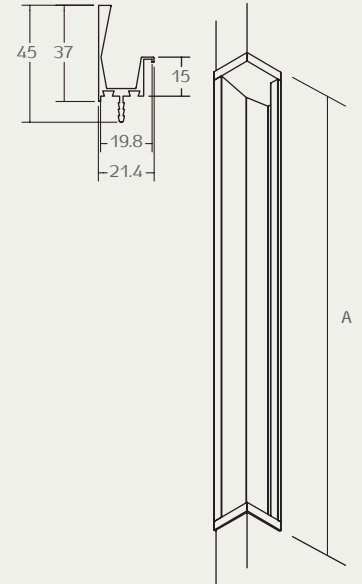

חדש!

**0449**

ידית אינטגרלית

HEXXA

Viefe, Spain

חומר: מזק

דגם	גודל (A)	גימור	שם גימור
0449	3000	23	שחור מט

**0449S**

סט כיסויים (ימין-שמאל)

HEXXA

Viefe, Spain

חומר: מזק

דגם	גימור	שם גימור
0449	23	שחור מט