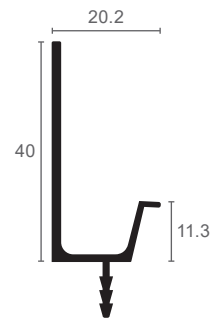

IN1855 | IN1856 | IN1857

ידיות אינטגרליות

להזמנה

תיאור	דגם
ידית אינטגרלית בשתילה, אורך 3000 מ"מ	IN1855.3000

גימור:

17 אלומיניום

להזמנה

תיאור	דגם
ידית אינטגרלית בשתילה, אורך 3000 מ"מ	IN1856.3000

גימור:

17 אלומיניום

להזמנה

תיאור	דגם
ידית אינטגרלית בשתילה, אורך 3000 מ"מ	IN1857.3000

גימור:

17 אלומיניום