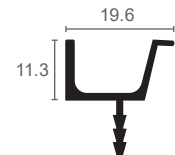

IN1855 | IN1856 | IN1857

ידיות אינטגרליות

להזמנה

תיאור	דגם
ידית אינטגרלית בשתילה, אורך 3000 מ"מ	IN1855.3000

גימור:

17 אלומיניום

להזמנה

תיאור	דגם
ידית אינטגרלית בשתילה, אורך 3000 מ"מ	IN1856.3000

גימור:

17 אלומיניום

להזמנה

תיאור	דגם
ידית אינטגרלית בשתילה, אורך 3000 מ"מ	IN1857.3000

גימור:

17 אלומיניום