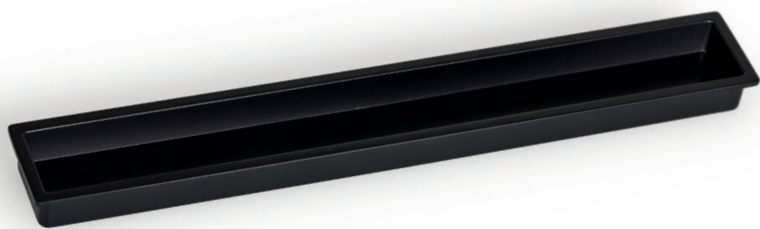

חדש!

ידית שקועה מלבנית

0366

CUBIC

Viefe, Spain חומר: מזק

דגם	גודל (A)	גימור	שם גימור
0366	160	23	שחור מט
0366	160	30	לבן מט

0366 160 23

0366 160 30