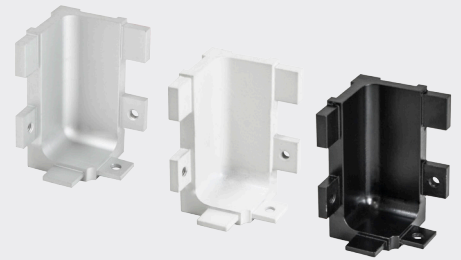

חיבור פינה פנימי לידית פרופיל L

CR2000

להזמנה

תיאור	דגם
חיבור פינה פנימי לידית פרופיל L	CR1000

גימור: : 31 לבן 32 שחור 17 אלומיניום

חיבור פינה חיצוני לידית פרופיל L

CR2001

להזמנה

תיאור	דגם
חיבור פינה חיצוני לידית פרופיל L	CR1001

גימור: : 31 לבן 32 שחור 17 אלומיניום

זווית לתפיסת פרופיל

L1200

להזמנה

תיאור	דגם
זווית לתפיסת פרופיל	L1200

גימור: : 02 כרום ניקל