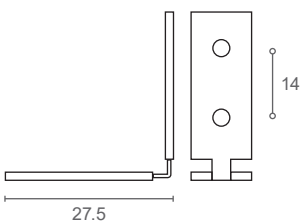

חיבור פינה פנימי לידית פרופיל L

CR2000

להזמנה

תיאור	דגם
חיבור פינה פנימי לידית פרופיל L	CR1000

גימור: : 31 לבן 32 שחור 17 אלומיניום

חיבור פינה חיצוני לידית פרופיל L

CR2001

להזמנה

תיאור	דגם
חיבור פינה חיצוני לידית פרופיל L	CR1001

גימור: : 31 לבן 32 שחור 17 אלומיניום

זווית לתפיסת פרופיל

L1200

להזמנה

תיאור	דגם
זווית לתפיסת פרופיל	L1200

גימור: : 02 כרום ניקל