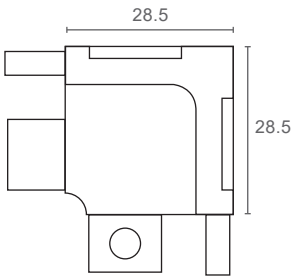

חיבור פינה פנימי לידית פרופיל L

CR2000

להזמנה

תיאור	דגם
חיבור פינה פנימי לידית פרופיל L	CR1000

גימור: : 31 לבן 32 שחור 17 אלומיניום

חיבור פינה חיצוני לידית פרופיל L

CR2001

להזמנה

תיאור	דגם
חיבור פינה חיצוני לידית פרופיל L	CR1001

גימור: : 31 לבן 32 שחור 17 אלומיניום

זווית לתפיסת פרופיל

L1200

להזמנה

תיאור	דגם
זווית לתפיסת פרופיל	L1200

גימור: : 02 כרום ניקל