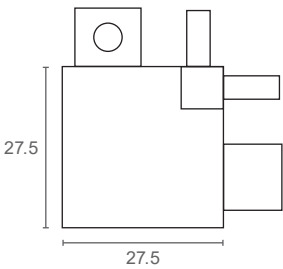

חיבור פינה פנימי לידית פרופיל L

CR2000

להזמנה

תיאור	דגם
חיבור פינה פנימי לידית פרופיל L	CR1000

גימור: : 31 לבן 32 שחור 17 אלומיניום

חיבור פינה חיצוני לידית פרופיל L

CR2001

להזמנה

תיאור	דגם
חיבור פינה חיצוני לידית פרופיל L	CR1001

גימור: : 31 לבן 32 שחור 17 אלומיניום

זווית לתפיסת פרופיל

L1200

להזמנה

תיאור	דגם
זווית לתפיסת פרופיל	L1200

גימור: : 02 כרום ניקל