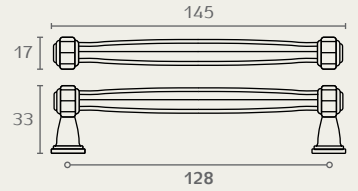

C1342 128 16

C1342 128 04

C1342 ידית צינור מצולעת
 חומר: מזק
 גימור: 14 כסף עתיק
 16 כרוזנה עתיקה

C1335 128 16

C1335 64 16

C1336 16 16

C1335 ידית חת עם רגל מסוגנת
 חומר: מזק
 גימור: 16 כרוזנה עתיקה

| A | B | C |
|-----|-----|------|
| 64 | 90 | 24 |
| 96 | 123 | 23.5 |
| 128 | 155 | 23 |

C1336 כפתור ז
 חומר: מזק
 גימור: 16 כרוזנה עתיקה

C1106 128 22

C1106 64 22

C1106 ידית נפלת
 חומר: מזק
 גימור: 22 ניקל מט

| A | B | C |
|-----|-----|----|
| 64 | 72 | 70 |
| 128 | 137 | 38 |