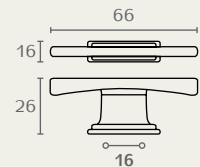

C1342 128 16

C1342 128 04

C1342 ידית צינור מצולעת
 חומר: מזק
 גימור: 14 כסף עתיק
 16 כרוזנה עתיקה

C1335 128 16

C1335 64 16

C1336 16 16

C1335 ידית חת עם רגל מסוגנת
 חומר: מזק
 גימור: 16 כרוזנה עתיקה

| A | B | C |
|-----|-----|------|
| 64 | 90 | 24 |
| 96 | 123 | 23.5 |
| 128 | 155 | 23 |

C1336 כפתור ז
 חומר: מזק
 גימור: 16 כרוזנה עתיקה

C1106 128 22

C1106 64 22

C1106 ידית נפלת
 חומר: מזק
 גימור: 22 ניקל מט

| A | B | C |
|-----|-----|----|
| 64 | 72 | 70 |
| 128 | 137 | 38 |