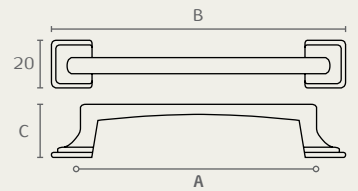

C1342 128 16

C1342 128 04

C1342 ידית צינור מצולעת
 חומר: מזק
 גימור: 14 כסף עתיק
 16 כרוזנה עתיקה

C1335 128 16

C1335 64 16

C1336 16 16

C1335 ידית חת עם רגל מסוגנת
 חומר: מזק
 גימור: 16 כרוזנה עתיקה

| A | B | C |
|-----|-----|------|
| 64 | 90 | 24 |
| 96 | 123 | 23.5 |
| 128 | 155 | 23 |

C1336 כפתור ז
 חומר: מזק
 גימור: 16 כרוזנה עתיקה

C1106 128 22

C1106 64 22

C1106 ידית נפלת
 חומר: מזק
 גימור: 22 ניקל מט

| A | B | C |
|-----|-----|----|
| 64 | 72 | 70 |
| 128 | 137 | 38 |