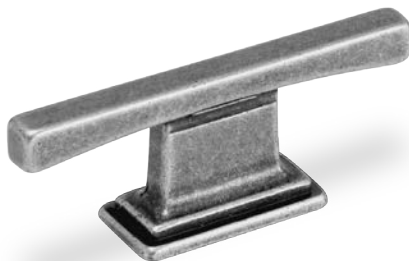

**C1335** ידית חת עם רגל מסוגנת

A	B	C	חומר: מזק
64	90	24	גימור: 14 כסף עתיק
96	123	23.5	16 ברונזה עתיקה
128	155	23	

C1335 64 16

C1335 96 14

C1335 128 16

**C1336** כפתור

חומר: מזק  
גימור: 14 כסף עתיק  
16 ברונזה עתיקה