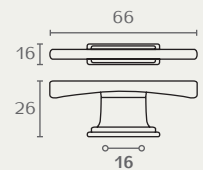

**C1335** ידית חת עם רגל מסוגנת

A	B	C	חומר: מזק
64	90	24	גימור: 14 כסף עתיק
96	123	23.5	16 ברונזה עתיקה
128	155	23	

C1335 64 16

C1335 96 14

C1335 128 16

**C1336** כפתור

חומר: מזק  
גימור: 14 כסף עתיק  
16 ברונזה עתיקה

C1336 14

C1336 16