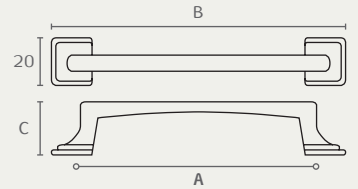

**C1335** ידית חת עם רגל מסוגנת

A	B	C	חומר: מזק
64	90	24	גימור: 14 כסף עתיק
96	123	23.5	16 ברונזה עתיקה
128	155	23	

C1335 64 16

C1335 96 14

C1335 128 16

**C1336** כפתור

חומר: מזק  
גימור: 14 כסף עתיק  
16 ברונזה עתיקה