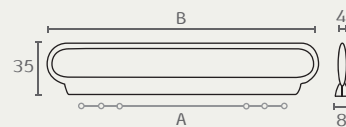

חדש!

C1120

Citterio, Italia

ידית

חומר: מזק

B	דגם	גודל (A)	גימור	שם גימור
140	C1120	96	07	זהב מט
140	C1120	96	77	גרפיט
237	C1120	128/160/192	07	זהב מט
237	C1120	128/160/192	77	גרפיט

*מבנה הידית מתאים לשלוש מידות 128/160/192 יש לבצע הזמנה לפי גודל 192