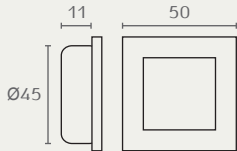

826 טבעת נפלת שטוחה
 חומר: מזק
 גימור: 03 ניקל מוברש

826 03

CONFAIÖNIERI

3560 ידית שקועה מחובעת
 חומר: מזק
 גימור: 03 ניקל מוברש

3560 50 03

ESTAMP

3561 ידית שקועה מחובעת
 חומר: מזק
 גימור: 03 ניקל מוברש

3561 39 03

ESTAMP

B	C
25	30
30	40

B226 ידית שקועה מחובעת לקדח
 חומר: מזק
 גימור: 03 ניקל מוברש

B226 35 03