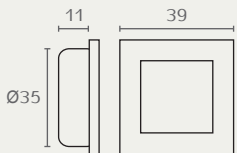

826 טבעת נפלת שטוחה
 חומר: מזק
 גימור: 03 ניקל מוברש

826 03

CONFAIÖNIERI

3560 ידית שקועה מחובעת
 חומר: מזק
 גימור: 03 ניקל מוברש

3560 50 03

ESTAMP

3561 ידית שקועה מחובעת
 חומר: מזק
 גימור: 03 ניקל מוברש

3561 39 03

ESTAMP

B	C
25	30
30	40

B226 ידית שקועה מחובעת לקדח
 חומר: מזק
 גימור: 03 ניקל מוברש

B226 35 03