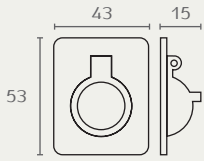

826 טבעת נפלת שטוחה
 חומר: מזק
 גימור: 03 ניקל מוברש

826 03

CONFAIÖNIERI

3560 ידית שקועה מחובעת
 חומר: מזק
 גימור: 03 ניקל מוברש

3560 50 03

ESTAMP

3561 ידית שקועה מחובעת
 חומר: מזק
 גימור: 03 ניקל מוברש

3561 39 03

ESTAMP

B	C
25	30
30	40

B226 ידית שקועה מחובעת לקדח
 חומר: מזק
 גימור: 03 ניקל מוברש

B226 35 03