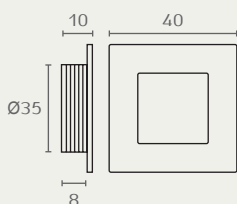

826 טבעת נפלת שטוחה
 חומר: מזק
 גימור: 03 ניקל מוברש

826 03

CONFAIÖNIERI

3560 ידית שקועה מחובעת
 חומר: מזק
 גימור: 03 ניקל מוברש

3560 50 03

ESTAMP

3561 ידית שקועה מחובעת
 חומר: מזק
 גימור: 03 ניקל מוברש

3561 39 03

ESTAMP

B	C
25	30
30	40

B226 ידית שקועה מחובעת לקדח
 חומר: מזק
 גימור: 03 ניקל מוברש

B226 35 03