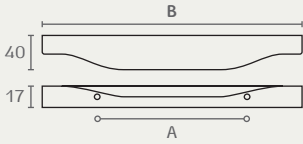

AL86

ידית פחפיל חיבור אחורי

A	B	חומר: אלומיניום
96	195	גימור: 03 ניקל מוברש
165	295	17 אלומיניום
223	395	

AL86 395 17

AL86 295 03

AL86 195 17

AL96

ידית פחפיל

A	B	חומר: אלומיניום
60	100	גימור: 03 ניקל מוברש*
110	150	17 אלומיניום
128	200	23 שחור מט**
178	250	
228	300	
330	400	
480	550	

* קיימת במידה 100, 150, 200, ו-300 בלבד.

** קיימת במידה 150 בלבד.

AL96 250 17