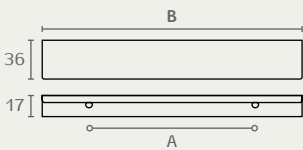

AL86

ידית פחפיל חיבור אחורי

A	B	חומר: אלומיניום
96	195	גימור: 03 ניקל מוברש
165	295	17 אלומיניום
223	395	

AL86 395 17

AL86 295 03

AL86 195 17

AL96

ידית פחפיל

A	B	חומר: אלומיניום
60	100	גימור: 03 ניקל מוברש*
110	150	17 אלומיניום
128	200	23 שחור מט**
178	250	
228	300	
330	400	
480	550	

* קיימת במידה 100, 150, 200, ו-300 בלבד.

** קיימת במידה 150 בלבד.

AL96 250 17